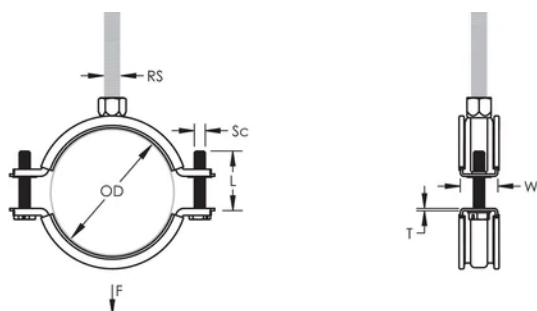

Finition: Électro-galvanisé

Température: -50 to 110 °C

Diamètre extérieur (OD): 25 - 31 mm

Taille du tuyau: 3/4"

NB/DN: 20

Taille du piquet (RS): M8

Largeur (W): 20 mm

Épaisseur (T): 1 mm

Diamètre de vis (Sc): 6

Longueur de la vis (L): 22mm

Charge statique: 1000N

INFORMATIONS PRODUIT COMPLÉMENTAIRES

L'isolation est en caoutchouc EPDM.

DIAGRAMMES

AVERTISSEMENT

Les produits nVent doivent être installés et utilisés uniquement comme indiqué dans les feuilles d'instructions et les documents de formation de nVent. Les feuilles d'instructions sont disponibles sur www.nvent.com et auprès de votre représentant du service client nVent. Une installation incorrecte, une mauvaise utilisation, une mauvaise application ou tout autre défaut de respect total des instructions et des avertissements de nVent peut entraîner une défaillance du produit, des dommages matériels, des blessures corporelles graves et la mort et/ou annuler votre garantie.