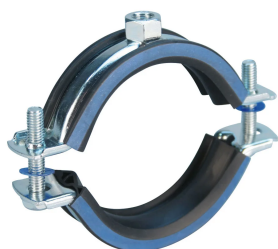

nVent CADDY Macrofix Isolé M8, 25–31 mm OD, 3/4" Tuyau, 20 DN

RÉFÉRENCE CATALOGUE

MFE031

CERTIFICATIONS

FONCTIONS

Les rebords relevés sur le collier évitent que l'isolant se détache pendant l'installation

Une rondelle en plastique évite que les vis ne tombent pendant l'installation

Les vis ont une tête multi-fonction compatible avec embouts de vissage plat, cruciforme et douille hexagonale

Les oreilles allongées du collier augmentent le dégagement pour les outils et facilitent le serrage des vis

Classification de résistance au feu « E » selon DIN EN 13501-1

ATTRIBUTS DU PRODUIT

Référence article: 586204

Matériau: Caoutchouc EPDM-SBR;Acier

Finition: Électro-galvanisé

Température: -50 to 110 °C

Diamètre extérieur (OD): 25 - 31 mm

Taille du tuyau: 3/4"

NB/DN: 20

Taille du piquet (RS): M8

Largeur (W): 20 mm

Épaisseur (T): 1 mm

Diamètre de vis (Sc): 6

Longueur de la vis (L): 22mm

Charge statique: 1000N