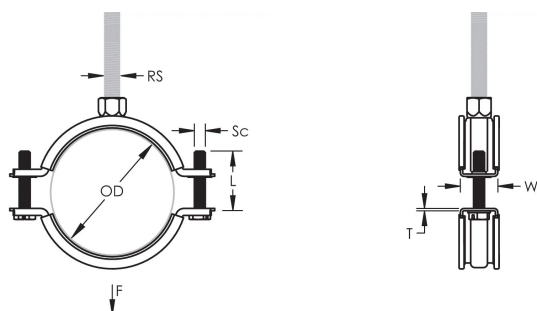

Finition: Électro-galvanisé

Température: -50 to 110 °C

Diamètre extérieur (OD): 58 - 68 mm

Taille du tuyau: 2" Min

NB/DN: 50

Taille du piquet (RS): M8

Largeur (W): 20 mm

Épaisseur (T): 1.25 mm

Diamètre de vis (Sc): 6

Longueur de la vis (L): 32mm

Charge statique: 1500N

INFORMATIONS PRODUIT COMPLÉMENTAIRES

L'isolation est en caoutchouc EPDM.

DIAGRAMMES

AVERTISSEMENT

Les produits nVent doivent être installés et utilisés uniquement comme indiqué dans les feuilles d'instructions et les documents de formation de nVent. Les feuilles d'instructions sont disponibles sur www.nvent.com et auprès de votre représentant du service client nVent. Une installation incorrecte, une mauvaise utilisation, une mauvaise application ou tout autre défaut de respect total des instructions et des avertissements de nVent peut entraîner une défaillance du produit, des dommages matériels, des blessures corporelles graves et la mort et/ou annuler votre garantie.