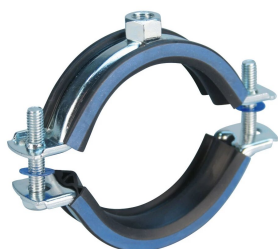

nVent CADDY Macrofix Isolé M8, 58–68 mm OD, 2" Tuyau, 50 DN

RÉFÉRENCE CATALOGUE

MFE068

CERTIFICATIONS

FONCTIONS

Les rebords relevés sur le collier évitent que l'isolant se détache pendant l'installation

Une rondelle en plastique évite que les vis ne tombent pendant l'installation

Les vis ont une tête multi-fonction compatible avec embouts de vissage plat, cruciforme et douille hexagonale

Les oreilles allongées du collier augmentent le dégagement pour les outils et facilitent le serrage des vis

Classification de résistance au feu « E » selon DIN EN 13501-1

ATTRIBUTS DU PRODUIT

Référence article: 586209

Matériau: Caoutchouc EPDM-SBR;Acier

Finition: Électro-galvanisé

Température: -50 to 110 °C

Diamètre extérieur (OD): 58 - 68 mm

Taille du tuyau: 2" Min

NB/DN: 50

Taille du piquet (RS): M8

Largeur (W): 20 mm

Épaisseur (T): 1.25 mm

Diamètre de vis (Sc): 6

Longueur de la vis (L): 32mm

Charge statique: 1500N