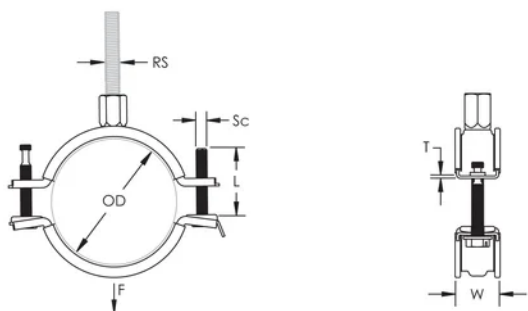

ATTRIBUTS DU PRODUIT

Référence article: 586711

Matériau: Acier;Caoutchouc EPDM-SBR

Finition: Electro-galvanisé

Couleur: Noir

Température: -50 to 110 °C

Diamètre extérieur (OD): 78 - 88 mm

Taille du piquet (RS): M8;M10

Largeur (W): 23 mm

Épaisseur (T): 1.5 mm

Diamètre de vis (Sc): 6

Longueur de la vis (L): 40mm

Charge statique: 2000N

INFORMATIONS PRODUIT COMPLÉMENTAIRES

L'isolation est en caoutchouc EPDM.

DIAGRAMMES

AVERTISSEMENT

Les produits nVent doivent être installés et utilisés uniquement comme indiqué dans les feuilles d'instructions et les documents de formation de nVent. Les feuilles d'instructions sont disponibles sur www.nvent.com et auprès de votre représentant du service client nVent. Une installation incorrecte, une mauvaise utilisation, une mauvaise application ou tout autre défaut de respect total des instructions et des avertissements de nVent peut entraîner une défaillance du produit, des dommages matériels, des blessures corporelles graves et la mort et/ou annuler votre garantie.