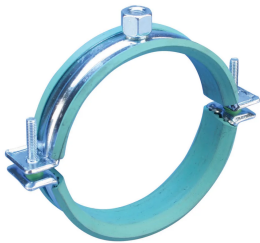

nVent CADDY Macrofix Plus LF faible friction, 32 mm OD, 1" Tuyau, 25 DN, 32 mm tuyau en plastique

RÉFÉRENCE CATALOGUE

MPL032

FONCTIONS

Possède un mécanisme de fermeture facile

Isolation résistante au vieillissement spécialement conçue pour des applications sur tuyau en plastique

Les propriétés de faible friction permettent la dilatation, la contraction et une grande facilité de glissement du tuyau

Conforme à la norme SP-58 (type 12) de la MSS (Manufacturers Standardization Society)

Réduction du bruit de catégorie II selon la norme DIN EN ISO 3822-1

Conforme à la conception d'isolation acoustique selon la norme DIN 4109

ATTRIBUTS DU PRODUIT

Référence article: 595038

Matériau: Acier;Caoutchouc EPDM-SBR

Finition: Électro-galvanisé

Couleur: Vert

Température: -50 to 110 °C

Diamètre extérieur (OD): 32 mm

Taille du tuyau: 1"

NB/DN: 25

Taille du tuyau en plastique: 32mm

Taille du piquet (RS): M8;M10