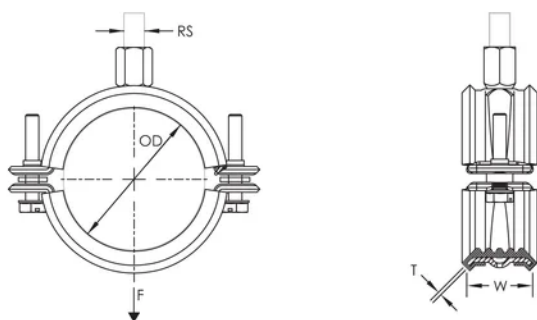

Finition: Électro-galvanisé

Couleur: Vert

Température: -50 to 110 °C

Diamètre extérieur (OD): 32 mm

Taille du tuyau: 1"

NB/DN: 25

Taille du tuyau en plastique: 32mm

Taille du piquet (RS): M8;M10

Largeur (W): 30 mm

Épaisseur (T): 1.5 mm

Charge statique: 1125N

INFORMATIONS PRODUIT COMPLÉMENTAIRES

L'isolation est en caoutchouc EPDM.

DIAGRAMMES

AVERTISSEMENT

Les produits nVent doivent être installés et utilisés uniquement comme indiqué dans les feuilles d'instructions et les documents de formation de nVent. Les feuilles d'instructions sont disponibles sur www.nvent.com et auprès de votre représentant du service client nVent. Une installation incorrecte, une mauvaise utilisation, une mauvaise application ou tout autre défaut de respect total des instructions et des avertissements de nVent peut entraîner une défaillance du produit, des dommages matériels, des blessures corporelles graves et la mort et/ou annuler votre garantie.