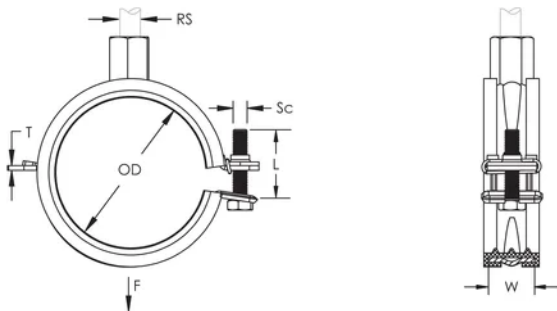

Diamètre extérieur (OD): 87 - 92 mm

Taille du tuyau: 3"

NB/DN: 80

Taille du piquet (RS): M8;M10

Largeur (W): 20 mm

Épaisseur (T): 2 mm

Diamètre de vis (Sc): 6

Longueur de la vis (L): 35mm

Charge statique: 1300N

INFORMATIONS PRODUIT COMPLÉMENTAIRES

L'isolation est en caoutchouc EPDM.

DIAGRAMMES

AVERTISSEMENT

Les produits nVent doivent être installés et utilisés uniquement comme indiqué dans les feuilles d'instructions et les documents de formation de nVent. Les feuilles d'instructions sont disponibles sur www.nvent.com et auprès de votre représentant du service client nVent. Une installation incorrecte, une mauvaise utilisation, une mauvaise application ou tout autre défaut de respect total des instructions et des avertissements de nVent peut entraîner une défaillance du produit, des dommages matériels, des blessures corporelles graves et la mort et/ou annuler votre garantie.