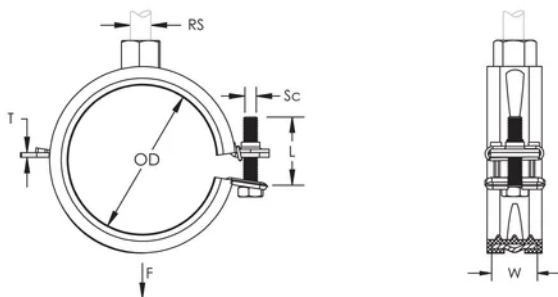

Diamètre extérieur (OD): 12 - 16 mm

Taille du tuyau: 1/4"

NB/DN: 8

Taille du piquet (RS): M8

Largeur (W): 20 mm

Épaisseur (T): 1.2 mm

Diamètre de vis (Sc): 5

Longueur de la vis (L): 25mm

Charge statique: 1000N

INFORMATIONS PRODUIT COMPLÉMENTAIRES

L'isolation est en caoutchouc EPDM.

DIAGRAMMES

AVERTISSEMENT

Les produits nVent doivent être installés et utilisés uniquement comme indiqué dans les feuilles d'instructions et les documents de formation de nVent. Les feuilles d'instructions sont disponibles sur www.nvent.com et auprès de votre représentant du service client nVent. Une installation incorrecte, une mauvaise utilisation, une mauvaise application ou tout autre défaut de respect total des instructions et des avertissements de nVent peut entraîner une défaillance du produit, des dommages matériels, des blessures corporelles graves et la mort et/ou annuler votre garantie.