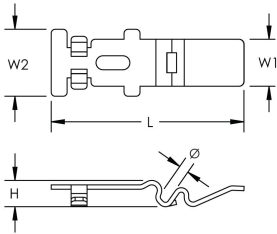

Coupleur rapide pour chemin de câble filaire PEMSA, 4–4,5 mm de diam.

Data Solutions

RÉFÉRENCE CATALOGUE

WBTQSPL45EG

CERTIFICATIONS

FONCTIONS

Connexion rapide, facile à utiliser

Aucun matériel supplémentaire nécessaire

Fonctionne avec une large gamme de tailles et de configurations de chemin de câbles

Capacité de charge et propriété de mise à la terre conformes aux exigences de la norme CEI 61537

ATTRIBUTS DU PRODUIT

Référence article: 820720

Matériau: Acier

Finition: Électro-galvanisé

Longueur (L): 97mm

Largeur 1 (W1): 23.5mm

Largeur 2 (W2): 33.5mm

Hauteur (H): 13mm

Diamètre (Ø): 4 – 4.5mm

DIAGRAMMES