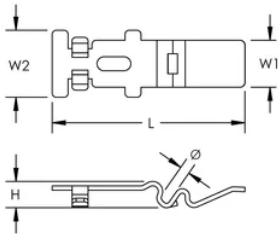

Longueur (L): 97mm

Largeur 1 (W1): 23.5mm

Largeur 2 (W2): 33.5mm

Hauteur (H): 13mm

Diamètre (Ø): 5mm

DIAGRAMMES

AVERTISSEMENT

Les produits nVent doivent être installés et utilisés uniquement comme indiqué dans les feuilles d'instructions et les documents de formation de nVent. Les feuilles d'instructions sont disponibles sur www.nvent.com et auprès de votre représentant du service client nVent. Une installation incorrecte, une mauvaise utilisation, une mauvaise application ou tout autre défaut de respect total des instructions et des avertissements de nVent peut entraîner une défaillance du produit, des dommages matériels, des blessures corporelles graves et la mort et/ou annuler votre garantie.

Notre gamme complète de marques:

CADDY ERICO HOFFMAN ILSCO SCHROFF TRACHTE