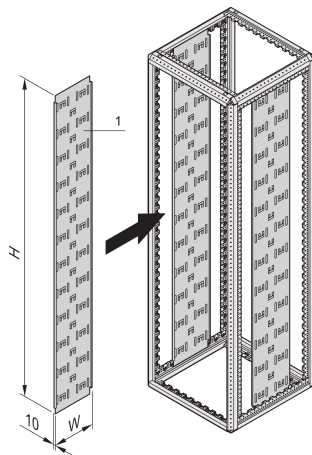

## Data Solutions

Panneau support de câbles vertical pour baies simples Varistar, poudrage conforme au coloris de la baie, différentes largeurs disponibles.

## SPÉCIFICATIONS

**Type de produit:** Panneau baie/bâti

**Matériau:** Acier

Table 1/2

Référence catalogue	Hauteur du rack	Hauteur	Largeur	Profondeur	Quantité par colis	Couleur
23130-422	47U	2200mm	150mm	150mm	2	Gris foncé

Référence catalogue	Hauteur durack	Hauteur	Largeur	Profondeur	Quantité par colis	Couleur
23130-504		496mm	110mm	10mm	2	Gris foncé
23130-420	38U	1800mm	150mm	150mm	2	Gris foncé
23130-500		604mm	110mm	10mm	2	Gris foncé
23130-501		446mm	110mm	10mm	2	Gris foncé
23130-503		670mm	110mm	10mm	2	Gris foncé
23130-628	52U	2450mm	150mm	150mm	2	Gris foncé
23130-150	42U	2000mm	250mm	250mm	2	Gris foncé
23130-421	42U	2000mm	150mm	150mm	2	Gris foncé
23130-151	47U	2200mm	250mm	250mm	2	Gris foncé
23130-625	52U	2450mm	250mm	250mm	2	Gris foncé
23130-499		915.5mm	110mm	10mm	2	Gris foncé
23130-502		1019mm	110mm	10mm	2	Gris foncé