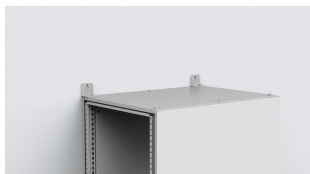

## Equerres de fixation murale, CCB

Ces supports permettent de fixer l'armoire sur une surface verticale, lorsqu'elle est trop lourde, ou lorsque la fixation au sol n'est pas adéquate pour l'empêcher de tomber.

### FONCTIONS

Description: Pour fixer l'armoire au mur par le haut à l'aide de vis M12. Évitent que l'armoire ne bascule (sur des bateaux, par exemple). Compatible avec les gammes au sol en acier inox juxtaposables et monoblocs.

Matériau: 3 mm acier zingué.

Unité de livraison: 2 pièces.