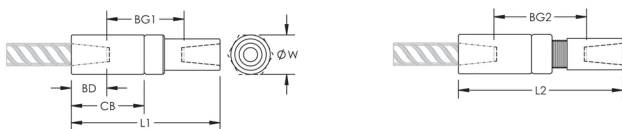

Longueur 1 (L1): 105 mm

Longueur 2 (L2): 112 mm

Profondeur de barre (BD): 21mm

Écartement des barres 1 (BG1): 63mm

Écartement des barres 2 (BG2): 70mm

Corps du coupleur (CB): 51mm

Poids unitaire: 0.26 kg

Conçu pour respecter les normes suivantes: AASHTO;ABNT NBR 8548:1984;ACI 318 type 1 (rendement spécifié de 125 %);ACI 318 type 2 (résistance à la traction spécifiée);ACI 349;ACI 359;AS3600

Quantité par colis: 79

INFORMATIONS PRODUIT COMPLÉMENTAIRES

Bar dimensions and weights listed may vary by region. Coupler sizes not shown may be available by special order. Contact your nVent LENTON representative for more information.

DIAGRAMMES

AVERTISSEMENT

Les produits nVent doivent être installés et utilisés uniquement comme indiqué dans les feuilles d'instructions et les documents de formation de nVent. Les feuilles d'instructions sont disponibles sur www.nvent.com et auprès de votre représentant du service client nVent. Une installation incorrecte, une mauvaise utilisation, une mauvaise application ou tout autre défaut de respect total des instructions et des avertissements de nVent peut entraîner une défaillance du produit, des dommages matériels, des blessures corporelles graves et la mort et/ou annuler votre garantie.

North America

+1.800.753.9221

Option 1 – Customer Care

Option 2 – Technical

Support

Europe

Netherlands:

+31 800-0200135

France:

+33 800 901 793

Europe

Germany:

800 1890272

Other Countries:

+31 13 5835404

APAC

Shanghai:

+ 86 21 2412 1618/19

Sydney:

+61 2 9751 8500

Notre gamme complète de marques:

CADDY

ERICO

HOFFMAN

ILSCO

SCHROFF

TRACHTE