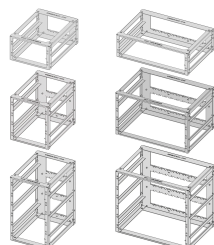

On-Board Rack | Rack embarqué

Adapté aux contraintes de vibrations permanentes, chocs, températures élevées et forte humidité.

CERTIFICATIONS

FONCTIONS

Pour applications ferroviaires embarquées

Convient pour les vibrations entretenues, chocs, températures élevées, et une forte humidité

Pour bacs à cartes SNCF 1, 2, ou bacs à cartes SNCF 3U (NF F61-005, CF 60-002)

L'arrière est prévu pour des connecteurs standard ; cadre arrière personnalisable avec les pions de détrompage SNCF

Cadre arrière avec goulotte de câblage intégrée

Plusieurs racks peuvent être superposés ou accouplés

Soudé, certifiée selon la norme EN 15085 (CL2)

Soudures passivées en acier inoxydable pour éviter la corrosion

SPÉCIFICATIONS

| | |
|--------------------------|--------------------------------|
| Charge statique: | 25kg |
| Profondeur: | 341.8mm |
| Type de produit: | Rack |
| Conformité: | SNCF NFF 61005; SNCF NFF 60002 |
| Matériau du bâti: | Acier |

Table 1/1

| Référence catalogue | Hauteur du rack | Hauteur | Largeur du rack | Largeur | Quantité par colis | Matériau |
|---------------------|-----------------|---------|-----------------|----------|--------------------|------------------|
| 10170-013 | 6U | 290mm | 36HP | 252.65mm | 1 | Acier inoxydable |
| 10170-017 | 9U | 423.4mm | 36HP | 252.65mm | 1 | Acier inoxydable |
| 10170-012 | 6U | 290mm | 84HP | 496.4mm | 1 | Acier inoxydable |
| 10170-014 | 3U | 156.7mm | 84HP | 496.4mm | 1 | Acier inoxydable |
| 10170-016 | 9U | 423.4mm | 84HP | 496.4mm | 1 | Acier inoxydable |
| 10170-015 | 3U | 156.7mm | 36HP | 252.65mm | 1 | Acier inoxydable |