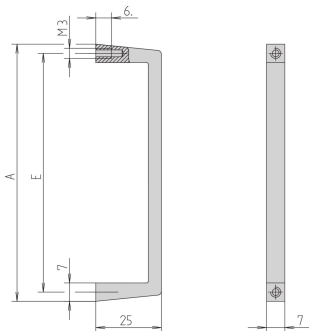

Poignée avant, largeur 7 mm

Poignée avant fine, profilé aluminium, 7 mm. Poignée à visser de l'intérieur.

CERTIFICATIONS

FONCTIONS

Charge statique admissible 10 kg/paire

Poignée à visser de l'intérieur

SPÉCIFICATIONS

Largeur:	7mm
Charge statique:	10kg
Matériau:	Aluminium
Finition:	Anodisé
Famille de produits:	EuropacPRO; MultipacPRO
Type de produit:	Poignée

Table 1/1

Référence catalogue	Quantité par colis	Type de poignée	Couleur	Compatible avec
10501-001	1	Droit	Argent	Bacs à cartes, Châssis, Faces avant
10501-002	1	Droit	Argent	Bacs à cartes, Châssis, Faces avant

INFORMATIONS PRODUIT COMPLÉMENTAIRES

Veillez noter que certains articles sont livrés selon des tailles de lots définies (SPQ, par ex. 5 pièces, 10 pièces, 50 pièces, etc.). Dans le cas d'une quantité commandée différente (par ex. 2 pièces), la quantité pourra être automatiquement augmentée à la taille de lot supérieure = lot de livraison standard.