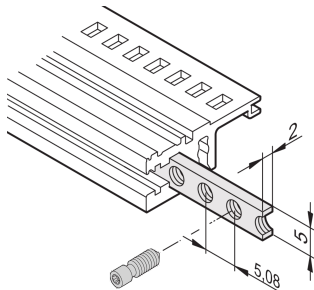

Bande taraudée M2.5 pour profilé horizontal

La bande taraudée est une bande métallique avec filetage M2.5 et permet la fixation des faces avant.

CERTIFICATIONS

FONCTIONS

Les vis à gorge dédiées à la fixation de faces avant modulaires doivent présenter une longueur de 12,3 mm

Utilisable avec tous les profilés horizontaux.

SPÉCIFICATIONS

- Compatible avec:** Bacs à cartes; Coffrets
- Famille de produits:** EuropacPRO; RatiopacPRO; RatiopacPRO Air; CompacPRO; PropacPRO; Inpac
- Matériau:** Acier
- Type de produit:** Insert taraudé
- Finition:** Zingué

Table 1/1

Référence catalogue	Largeur du rack	Quantité par colis	Longueur
34561-328	28HP	1	146.82mm
34561-363	84HP	1	324.62mm
34561-384	84HP	1	431.3mm
34561-342	42HP	1	217.94mm
34565-196	196HP	1	1000.26mm

Référence catalogue	Largeur du rack	Quantité par colis	Longueur
34561-320	20HP	1	106.18mm
34561-340	40HP	1	207.78mm

INFORMATIONS PRODUIT COMPLÉMENTAIRES

Veillez noter que certains articles sont livrés selon des tailles de lots définies (SPQ, par ex. 5 pièces, 10 pièces, 50 pièces, etc.). Dans le cas d'une quantité commandée différente (par ex. 2 pièces), la quantité pourra être automatiquement augmentée à la taille de lot supérieure = lot de livraison standard.