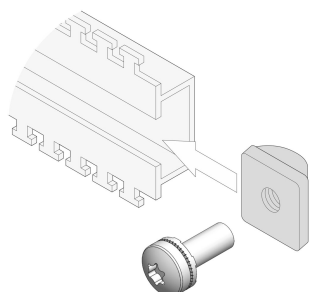

# Écrous-coulisseaux avec vis

Pour le montage variable de composants 19" en dehors des incréments EIA

## FONCTIONS

Kit d'écrou-coulisseau, écrou-coulisseau pour rail C

## SPÉCIFICATIONS

<b>Finition:</b>	Nickelé
<b>Type de produit:</b>	Écrou
<b>Matériau:</b>	Acier inoxydable

Table 1/1

Référence catalogue	Quantité par colis
21120-210	4
21120-211	50