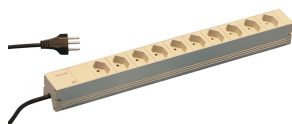

PDU| Bâti de prises, Suisse

Bâti de prises modulaire et compact avec éléments de protection. Châssis en aluminium de 1 U par 1 U, le PDU peut facilement être intégré dans un rack avec sorties suisses.

CERTIFICATIONS

FONCTIONS

Possibilité de monter le bâti de prises dans les quatre directions (rotation de 90°)

230 V, 10 A

Conforme à la norme SEV.IEC 60884

Câble de connexion 2 m avec fiche Suisse

Bâti de prises version Suisse

Hauteur 1 U

Montage horizontal ou vertical

SPÉCIFICATIONS

Longueur:	438.5mm
Matériau:	Aluminium; Polyamide
Couleur:	Gris
Type de produit:	Bâti de prises

Table 1/2

Référence catalogue	Type de prise	Nombre de prises	Sorties commutées	Tension CA	Quantité par colis	Profondeur
---------------------	---------------	------------------	-------------------	------------	--------------------	------------

60110-453	Suisse	10	Non	230V	1	44mm
60110-454	Suisse	9	Oui	230V	1	44mm

Table 2/2

Référence catalogue	Finition
60110-453	Anodisé
60110-454	Anodisé

INFORMATIONS PRODUIT COMPLÉMENTAIRES

Équerre de fixation pour montage vertical à commander séparément