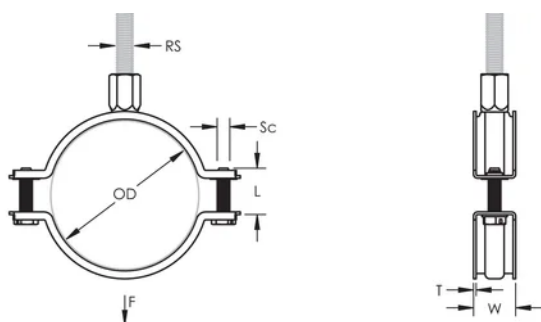

Dimensione del tubo: 8"

NB/DN: 200

Dimensione barra (RS): M8;M10

Larghezza (W): 27 mm

Spessore (T): 2.25 mm

Diametro della vite (Sc): 6

Lunghezza della vite (L): 32mm

Carico statico: 3600N

SCHEMI

AVVERTIMENTO

I prodotti nVent devono essere installati e utilizzati solo come indicato nelle schede istruzioni e nei materiali di formazione di nVent. Le schede istruzioni sono disponibili su www.nvent.com e presso il vostro rappresentante del servizio clienti nVent. Un'installazione scorretta, un uso improprio, un'applicazione errata o qualsiasi altro mancato rispetto completo delle istruzioni e degli avvertimenti di nVent può causare malfunzionamenti del prodotto, danni alla proprietà, gravi lesioni personali e morte e/o annullare la vostra garanzia.

Nord America

+1.800.753.9221

Opzione 1 – Assistenza
clienti

Opzione 2 – Assistenza
tecnica

Europa

Paesi Bassi:

+31 800-0200135

Francia:

+33 800 901 793

Europa

Germania:

800 1890272

altri paesi:

+31 13 5835404

APAC

Shanghai:

+ 86 21 2412 1618/19

Sydney:

+61 2 9751 8500

Il nostro straordinario portafoglio di marchi:

CADDY

ERICO

HOFFMAN

ILSCO

SCHROFF

TRACHTE