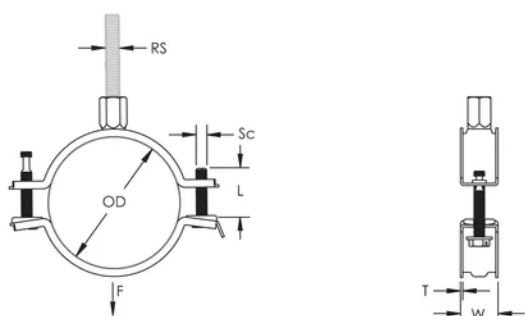

Il dado di fissaggio combinato permette il montaggio su barre filettate M8 o M10, semplificando la gestione del materiale

La lunghezza delle viti ottimizzata, permette l'utilizzo su una gamma piu' ampia di diametri di tubo, riducendo l'inventario

ATTRIBUTI DEL PRODOTTO

Numero articolo: 586814

Materiale: Acciaio

Finitura: Elettrozincato

Diametro esterno (OD): 113 - 123 mm

Dimensione barra (RS): M8;M10

NB/DN: 100

Dimensione del tubo: 4"

Larghezza (W): 23 mm

Spessore (T): 1.75 mm

Diametro della vite (Sc): 6

Lunghezza della vite (L): 37mm

Carico statico: 2500N

SCHEMI

AVVERTIMENTO

I prodotti nVent devono essere installati e utilizzati solo come indicato nelle schede istruzioni e nei materiali di formazione di nVent. Le schede istruzioni sono disponibili su www.nvent.com e presso il vostro rappresentante del servizio clienti nVent. Un'installazione scorretta, un uso improprio, un'applicazione errata o qualsiasi altro mancato rispetto completo delle istruzioni e degli avvertimenti di nVent può causare malfunzionamenti del prodotto, danni alla proprietà, gravi lesioni personali e morte e/o annullare la vostra garanzia.