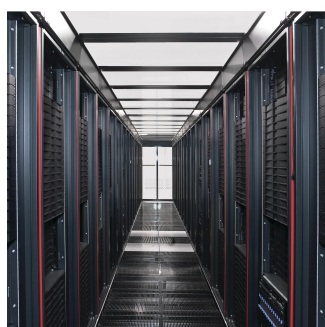

Coperchio superiore di contenimento corsia con vetro di sicurezza, 1200W 600D

Data Solutions

CODICE A CATALOGO

21130-588

Coperchio superiore a diverse profondità per impostare una chiusura di contenimento della corsia.

CERTIFICAZIONI

CARATTERISTICHE

Coperchi superiori per fornire un coperchio superiore per 2 file di armadietti

Adatto per una larghezza corsia di 1200 mm

Un profilo di copertura superiore può aumentare l'altezza della corsia di 84 mm; da ordinare separatamente

Il coperchio superiore può essere rimosso dall'interno (consente l'accesso all'illuminazione e facilita i lavori di manutenzione)

ATTRIBUTI DEL PRODOTTO

Tipo: Coperchio superiore corsia

Larghezza: 600mm

Profondità: 1200mm