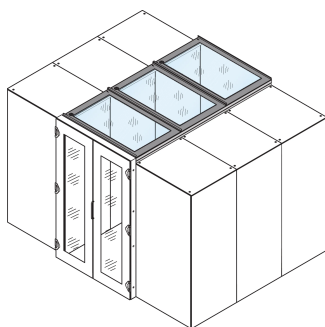

Coperchio superiore di contenimento corsia con vetro di sicurezza, 1200W 600D

Data Solutions

CODICE A CATALOGO

21130-588

Coperchio superiore a diverse profondità per impostare una chiusura di contenimento della corsia.

CERTIFICAZIONI

CARATTERISTICHE

Coperchi superiori per fornire un coperchio superiore per 2 file di armadietti

Adatto per una larghezza corsia di 1200 mm

Un profilo di copertura superiore può aumentare l'altezza della corsia di 84 mm; da ordinare separatamente

Il coperchio superiore può essere rimosso dall'interno (consente l'accesso all'illuminazione e facilita i lavori di manutenzione)

ATTRIBUTI DEL PRODOTTO

Tipo: Coperchio superiore corsia

Larghezza: 600mm

Profondità: 1200mm

Materiale: Acciaio; Vetro

Quantità nella confezione: 1

Colore: Grigio nero

Codice colore: RAL 7021

Finitura: Verniciato a polvere

Tipo di prodotto: Copertura

Funziona con: Contenimento di sezione

Net Weight: 16.8kg