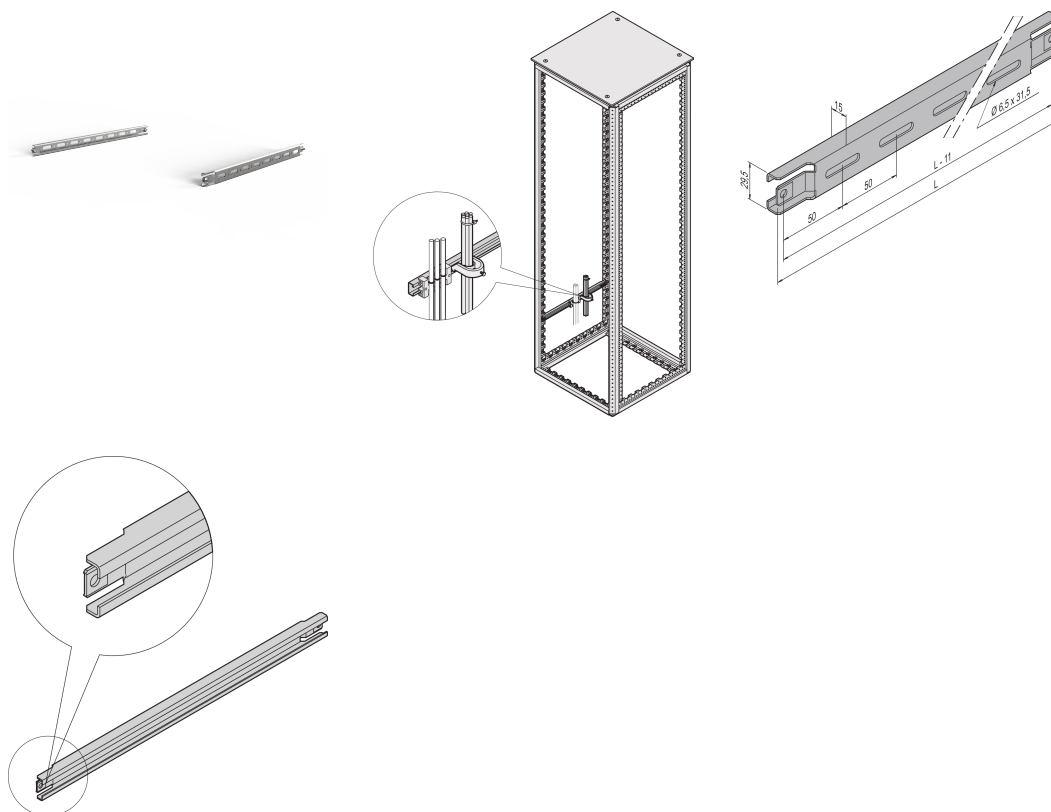

# Guida a C Varistar per armadietto profondità 600 mm

### CODICE A CATALOGO

23130-086

Per canaline per cavi nell'area laterale dell'armadio.

## CARATTERISTICHE

---

Per canaline per cavi nell'area laterale dell'armadio

Per calotte per cavi e guide di ritenzione

## ATTRIBUTI DEL PRODOTTO

---

Profondità: 600mm

Quantità nella confezione: 2

Finitura: Alluminio zincato

Lunghezza: 460mm

Materiale: Acciaio

Famiglia di prodotti: Varistar CP