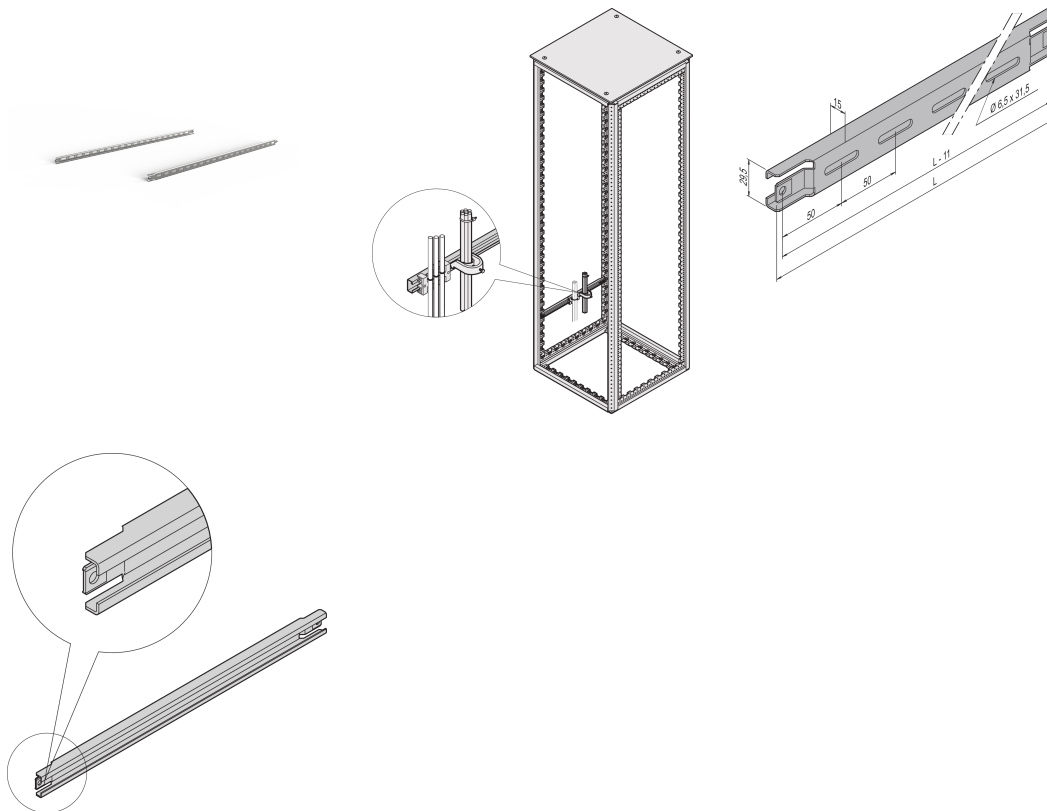

Guida a C Varistar per armadietto profondità 1200 mm

Data Solutions

CODICE A CATALOGO

23130-367

Per canaline per cavi nell'area laterale dell'armadio.

CERTIFICAZIONI

CARATTERISTICHE

Per canaline per cavi nell'area laterale dell'armadio

Per calotte per cavi e guide di ritenzione

ATTRIBUTI DEL PRODOTTO

Profondità: 1200mm

Quantità nella confezione: 2

Finitura: Alluminio zincato

Lunghezza: 1060mm

Materiale: Acciaio

Famiglia di prodotti: Varistar CP