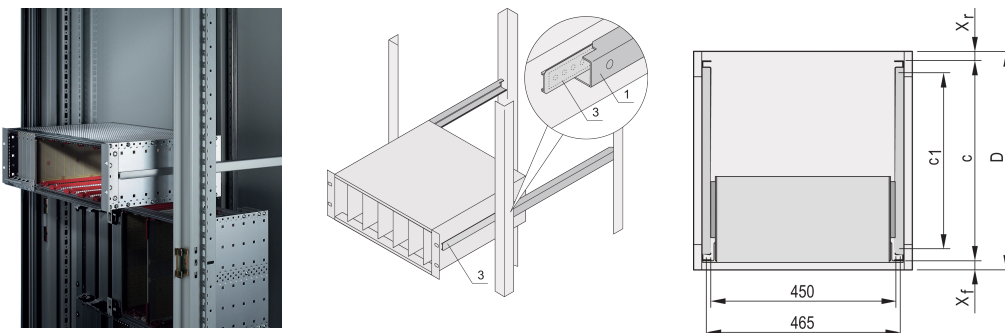

Guide telescopiche profilo a C per armadio per montaggio Varistar, 900 mm

Data Solutions

CODICE A CATALOGO

24562-467

Guide telescopiche con profilo di guida per il montaggio in armadi con capacità di carico di 25 kg.

CERTIFICAZIONI

CARATTERISTICHE

Per il montaggio di sottorack larghi da 84 CV sulla piastra da 19"

Capacità di carico: 25 kg per coppia

Il profilo di guida (1) corrisponde alla dimensione di fissaggio nell'armadio (è imbullonato al profilo da 19" dell'armadio); la guida adattatore (3) corrisponde alla profondità e alle dimensioni di fissaggio sul portasatelliti (è inserita nel profilo di guida come una guida telescopica)

ATTRIBUTI DEL PRODOTTO

Famiglia di prodotti: Varistar CP

Profondità: 900mm

Quantità nella confezione: 2

Finitura: Anodizzato

Materiale: Alluminio

Tipo di prodotto: Scivolo telescopico

Tipo: Profilo C

Net Weight: 0.705kg

INFORMAZIONI DI PRODOTTO AGGIUNTIVE

Nessuna protezione contro l'estrazione, nessun arresto alla massima estensione.

Le guide di rinforzo e le guide C-Rails sono state testate in conformità agli standard GAN dell'autorità russa per l'energia atomica.