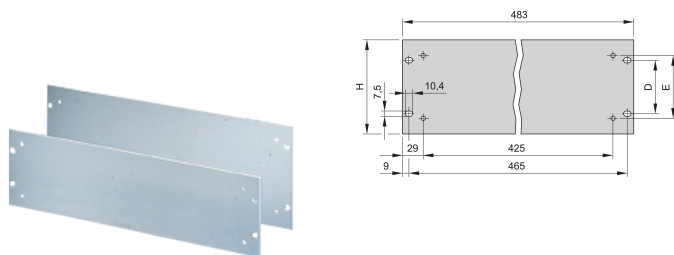

Pannello frontale da 19" con fori per maniglie, 1 U, 3 mm, al, anodizzato, bordi non trattati

Data Solutions

CODICE A CATALOGO

30219-161

Definire le parti anteriori e laterali del dispositivo con i pannelli anteriori Schroff da 19". I pannelli frontali Schroff da 19" sono dotati di fori aggiuntivi per il montaggio delle maniglie e sono disponibili in versioni da 1 U a 6 U.

CERTIFICAZIONI

CARATTERISTICHE

i pannelli anteriori da 19" sono dotati di fori aggiuntivi per il montaggio delle maniglie

ATTRIBUTI DEL PRODOTTO

Altezza del rack: 1U

Profondità (D): 3mm

Tipo di accessorio: Pannello frontale