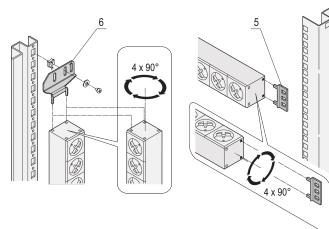

Multipresa, SCHUKO/UTE, display locale, 6 uscite SCHUKO/UTE

Data Solutions

CODICE A CATALOGO

60110-294

PDU con misuratore di potenza locale. I dati relativi alla potenza vengono visualizzati su un display integrato.

CERTIFICAZIONI

CARATTERISTICHE

Misurazione e display integrati tramite unità display locale

Multiprese con connettori femmina Schuko