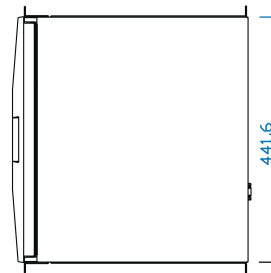

Cassetto da 19" con tastiera 1 U, touchpad, RAL 9005, tastiera USA

Data Solutions

CODICE A CATALOGO

60118-567

cassetto montabile su rack da 19" con tastiera ad estensione completa.

CERTIFICAZIONI

CARATTERISTICHE

Cassetto 1 U estendibile con tastiera, tasti funzione, tastierino numerico, touchpad

Bloccaggio a piena estensione e nello stato inserito

Collegamento a USB per tastiera e mouse

Dimensione di montaggio distanza guida 19" (dimensione c) da 470 ... 700 mm)

Colore nero a getto d'inchiostro (RAL 9005)

ATTRIBUTI DEL PRODOTTO

Altezza del rack: 1U

Profondità: 400mm

Colore: Jet Black

Quantità nella confezione: 1

Codice colore: RAL 9005

Tipo di prodotto: Cassetto per armadio/rack