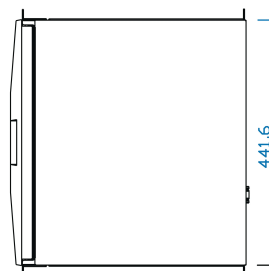

Cassetto da 19" con tastiera 1 U, touchpad, RAL 9005, tastiera UK

Data Solutions

CODICE A CATALOGO

60118-569

cassetto montabile su rack da 19" con tastiera ad estensione completa.

CERTIFICAZIONI

CARATTERISTICHE

Cassetto 1 U estendibile con tastiera, tasti funzione, tastierino numerico, touchpad

Bloccaggio a piena estensione e nello stato inserito

Collegamento a USB per tastiera e mouse

Dimensione di montaggio distanza guida 19" (dimensione c) da 470 ... 700 mm)

Colore nero a getto d'inchiostro (RAL 9005)

ATTRIBUTI DEL PRODOTTO

Altezza del rack: 1U

Profondità: 400mm

Colore: Jet Black

Quantità nella confezione: 1

Codice colore: RAL 9005

Tipo di prodotto: Cassetto per armadio/rack