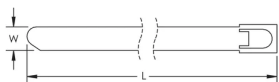

SCHEMI

AVVERTIMENTO

I prodotti nVent devono essere installati e utilizzati solo come indicato nelle schede istruzioni e nei materiali di formazione di nVent. Le schede istruzioni sono disponibili su www.nvent.com e presso il vostro rappresentante del servizio clienti nVent. Un'installazione scorretta, un uso improprio, un'applicazione errata o qualsiasi altro mancato rispetto completo delle istruzioni e degli avvertimenti di nVent può causare malfunzionamenti del prodotto, danni alla proprietà, gravi lesioni personali e morte e/o annullare la vostra garanzia.