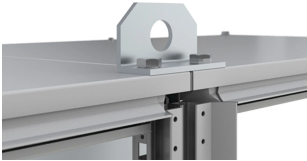

Dispositivi di sollevamento, LC

Le squadrette di sollevamento garantiscono la massima sicurezza durante il sollevamento degli armadi affiancati.

CARATTERISTICHE

Descrizione: Per un'ottima distribuzione del peso quando si sollevano armadi affiancati. Da usarsi con staffa di giunzione.

Quantità nell'imballaggio: 2 pezzi con accessori per il montaggio.

SPECIFICHE

Spessore: 5mm

Table 1/1

Codice a catalogo	Altezza	Larghezza	Profondità	Materiale	Finitura	Peso
LC02-316	60mm	100mm	40mm	Acciaio inossidabile 316	Spazzolato	0.14kg
LC02	60mm	100mm	40mm	Lamiera d'acciaio	Zincato	0.8kg