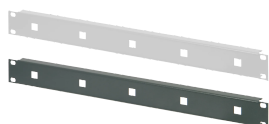

Pannello frontale da 19" per occhielli per cavi

il pannello frontale da 19" è adatto per alloggiare occhielli per cavi.

CERTIFICAZIONI

CARATTERISTICHE

pannello frontale da 19" per alloggiare gli occhielli dei cavi (per montare gli occhielli, inserirli e ruotarli di 45°)

SPECIFICHE

Profondità:	1.5mm
Larghezza rack:	95HP
Tipo di accessorio:	Pannello frontale
Tipo di prodotto:	Pannello frontale
Materiale:	Acciaio

Table 1/2

Codice a catalogo	Altezza del rack	Montaggio	Quantità nella confezione	Finitura anteriore	Finitura posteriore	Codice colore
20118-761	1U	Anteriore a vite	1	Verniciata	Verniciata	RAL 7035
20118-762	1U	Anteriore a vite	1	Verniciata	Verniciata	RAL 7021

Table 2/2

Codice a catalogo	Schermatura EMC	Finitura	Altezza	Tipo	Larghezza
-------------------	-----------------	----------	---------	------	-----------

20118-761	N.	Verniciato a polvere	43.6mm	Pannello frontale da 19"	483mm
20118-762	N.	Verniciato a polvere	43.6mm	Pannello frontale da 19"	483mm