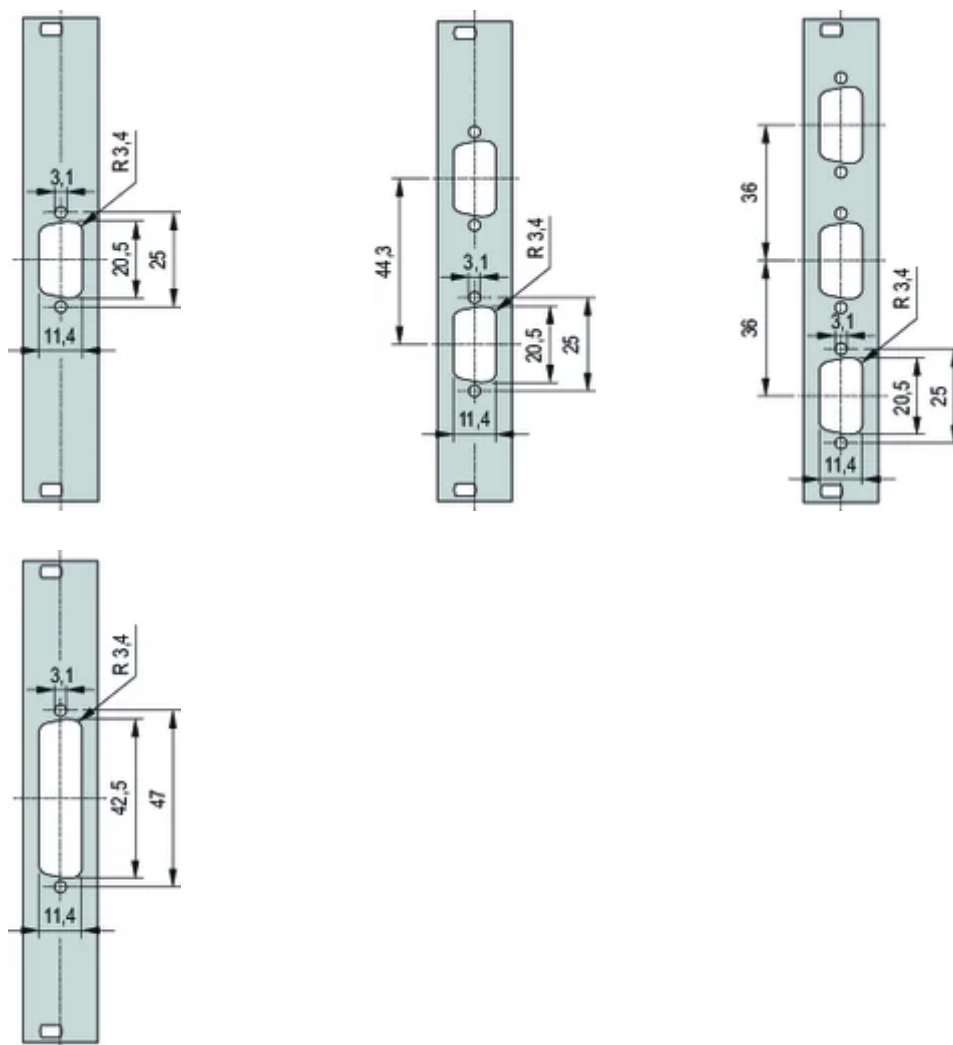

### SPECIFICHE

<b>Profondità (D):</b>	2.5mm
<b>Materiale:</b>	Alluminio
<b>Tipo di accessorio:</b>	Pannello frontale
<b>Tipo di prodotto:</b>	Pannello frontale

Table 1/2

Codice a catalogo	Altezza del rack	Larghezza rack	Quantità nella confezione	Finitura anteriore	Finitura posteriore	Numero di pin
30118-334	3U	4HP	1	Verniciata	Conduttivo	(1) 25
30118-332	3U	4HP	1	Verniciata	Conduttivo	(3) 9
30118-335	3U	4HP	1	Verniciata	Conduttivo	(2) 25
30118-338	3U	4HP	1	Verniciata	Conduttivo	(1) 9
30118-336	3U	4HP	1	Verniciata	Conduttivo	(2) 9

Table 2/2

Codice a catalogo	Codice colore	Finitura	Altezza (H)	Larghezza (W)
30118-334	RAL 7035	Verniciato a polvere	128.4mm	19.98mm
30118-332	RAL 7035	Verniciato a polvere	128.4mm	19.98mm
30118-335	RAL 7035	Verniciato a polvere	128.4mm	19.98mm
30118-338	RAL 7035	Verniciato a polvere	128.4mm	19.98mm
30118-336	RAL 7035	Verniciato a polvere	128.4mm	19.98mm