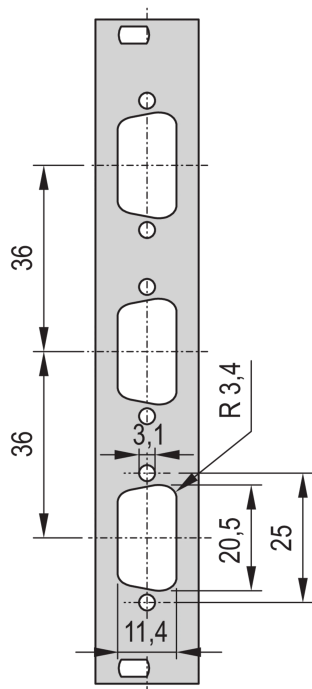

## Pannello frontale da 19" con intaglio SUB-D.

Pannello frontale da 19" con intaglio SUB-D o FDDI.

### CARATTERISTICHE

Pannello frontale da 19" con intaglio per Sub-D, ST tipo 3 o FDDI

### SPECIFICHE

<b>Profondità (D):</b>	2.5mm
<b>Materiale:</b>	Alluminio
<b>Tipo di accessorio:</b>	Pannello frontale
<b>Tipo di prodotto:</b>	Pannello frontale

Table 1/2

Codice a catalogo	Altezza del rack	Larghezza rack	Quantità nella confezione	Finitura anteriore	Finitura posteriore	Numero di pin
30118-334	3U	4HP	1	Verniciata	Conduttivo	(1) 25
30118-332	3U	4HP	1	Verniciata	Conduttivo	(3) 9
30118-335	3U	4HP	1	Verniciata	Conduttivo	(2) 25
30118-338	3U	4HP	1	Verniciata	Conduttivo	(1) 9
30118-336	3U	4HP	1	Verniciata	Conduttivo	(2) 9

Table 2/2

Codice a catalogo	Codice colore	Finitura	Altezza (H)	Larghezza (W)
30118-334	RAL 7035	Verniciato a polvere	128.4mm	19.98mm
30118-332	RAL 7035	Verniciato a polvere	128.4mm	19.98mm
30118-335	RAL 7035	Verniciato a polvere	128.4mm	19.98mm
30118-338	RAL 7035	Verniciato a polvere	128.4mm	19.98mm
30118-336	RAL 7035	Verniciato a polvere	128.4mm	19.98mm