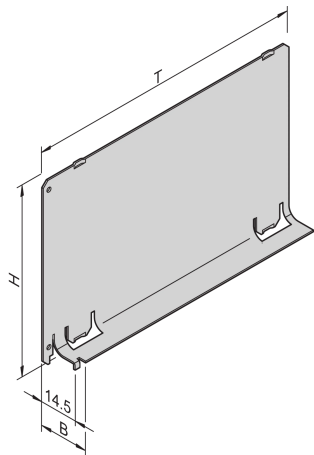

Deflettore aria senza pannello anteriore

Il deflettore dell'aria senza pannello anteriore parziale può essere combinato con un pannello anteriore che copre l'intera larghezza. Copre una fessura vuota per eliminare una perdita d'aria.

CERTIFICAZIONI

CARATTERISTICHE

I deflettori dell'aria eliminano le perdite di aria dalle fessure vuote

Il coperchio viene spinto nella guida

SPECIFICHE

Tipo di prodotto:	Deflettore d'aria
Materiale:	Alluminio
Famiglia di prodotti:	EuropacPRO; RatiopacPRO; RatiopacPRO air; CompacPRO; PropacPRO; Inpac
Tipo:	Senza pannello anteriore