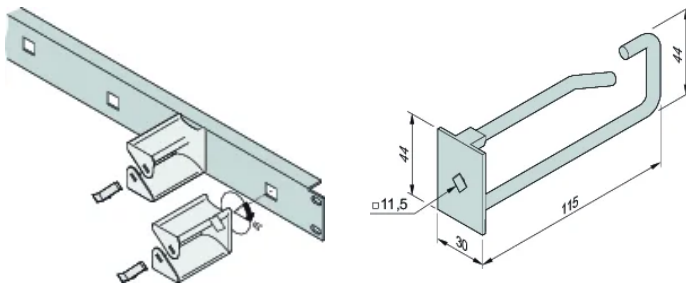

Codice a catalogo	Materiale	Profondità (D)	Quantità nella confezione	Colore	Finitura	Altezza (H)
60118-474	Acciaio, Poliammide	120.3mm	5		Zincato	44mm

Table 2/2

Codice a catalogo	Lunghezza (L)	Tipo di cavo
60118-473	80mm	Doppio
60118-457	115mm	Singolo
60118-459	100mm	Singolo
60118-458	55mm	Singolo
60118-474	115mm	Doppio

SCHEMI

AVVERTIMENTO

I prodotti nVent devono essere installati e utilizzati solo come indicato nelle schede istruzioni e nei materiali di formazione di nVent. Le schede istruzioni sono disponibili su www.nvent.com e presso il vostro rappresentante del servizio clienti nVent. Un'installazione scorretta, un uso improprio, un'applicazione errata o qualsiasi altro mancato rispetto completo delle istruzioni e degli avvertimenti di nVent può causare malfunzionamenti del prodotto, danni alla proprietà, gravi lesioni personali e morte e/o annullare la vostra garanzia.

North America

All locations
+1.763.422.2661
Chat with us:
nvent.com/schroff

Europe

Straubenhardt, Germany
+49.7082.794.0
Betschdorf, France
+33.3.88.90.64.90
Warsaw, Poland
+48.22.209.98.35
Assago, Italy
+39.02.932.7141
Chat with us:
nvent.com/schroff

Asia

Shanghai, China
+86.21.2412.6943
Qingdao, China
+86.532.8771.6101
Singapore
+65.6768.5800
Shin-Yokohama, Japan
+81.45.476.0271
Chat with us:
nvent.com/schroff

Middle East & India

Dubai, United Arab Emirates
+971.4.378.1700
Bangalore, India
+91.80.6715.2001
Istanbul, Turkey
+90.216.250.7374
Chat with us:
nvent.com/schroff

Il nostro straordinario portafoglio di marchi:

CADDY ERICO HOFFMAN ILSCO SCHROFF TRACHTE