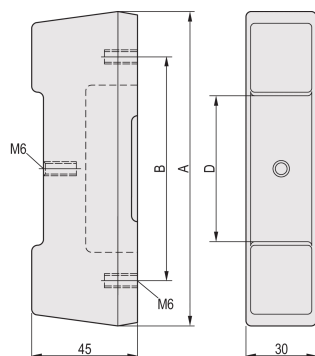

Base posteriore CompacPRO

La base posteriore consente il montaggio del cofano posteriore.

CERTIFICAZIONI

CARATTERISTICHE

PU espanso, nero

SPECIFICHE

Funziona con:	Custodie
Famiglia di prodotti:	RatiopacPRO; RatiopacPRO air; CompacPRO; PropacPRO; Inpac
Tipo di prodotto:	Pedale
Tipo:	Pedale
Materiale:	Poliuretano

Table 1/1

Codice a catalogo	Altezza del rack	Quantità nella confezione
20823-669	4U	1
20823-668	3U	2

AVVERTIMENTO

I prodotti nVent devono essere installati e utilizzati solo come indicato nelle schede istruzioni e nei materiali di formazione di nVent. Le schede istruzioni sono disponibili su www.nvent.com e presso il vostro rappresentante del servizio clienti nVent. Un'installazione scorretta, un uso improprio, un'applicazione errata o qualsiasi altro mancato rispetto completo delle istruzioni e degli avvertimenti di nVent può causare malfunzionamenti del prodotto, danni alla proprietà, gravi lesioni personali e morte e/o annullare la vostra garanzia.