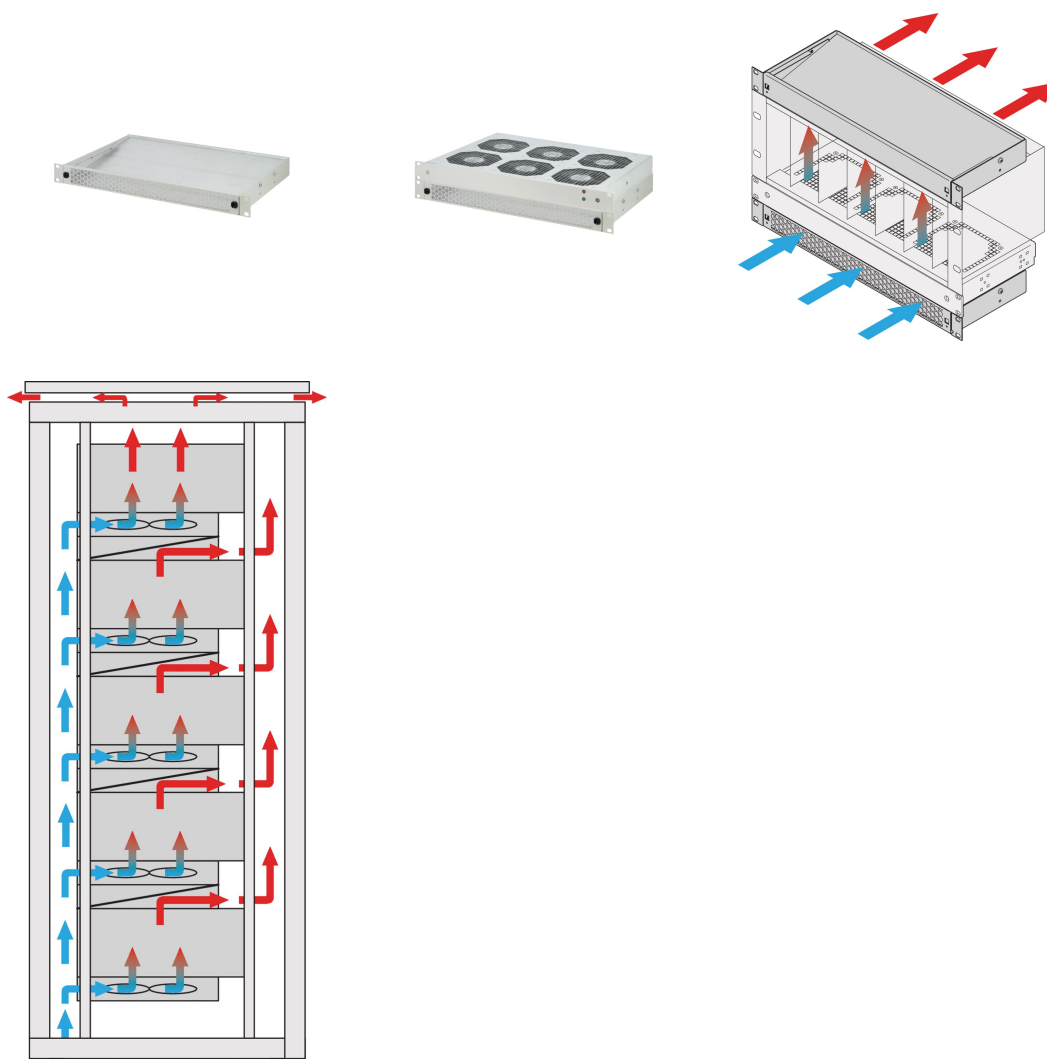

# Deflettore aria 1 U per vassoio ventola da 19", 6 ventole, anteriore perforato, 330 mm, RAL 9006

CODICE A CATALOGO

10713-145

Deflettore dell'aria con altezza di 1 U per guidare l'aria dalla parte anteriore a quella superiore o dalla parte inferiore a quella posteriore.

## CARATTERISTICHE

---

Opzioni di assieme: ? Un vassoio della ventola: L'aria fredda viene aspirata dalla parte anteriore e guidata verso l'alto. Due vassoi della ventola: L'aria fredda viene aspirata dalla parte anteriore, orientata verso l'alto e guidata verso la parte posteriore (vedere lo schema di applicazione)

Raffreddamento ottimizzato con vassoi ventola da 19"

L'accumulo verticale di calore viene evitato grazie a un migliore flusso d'aria

Tappetino filtrante opzionale, facile da sostituire durante il funzionamento

## ATTRIBUTI DEL PRODOTTO

---

Tipo di prodotto: Guida d'aria

Famiglia di prodotti: Novastar; Varistar

Funziona con: Vassoi ventole da 19"

Finitura: Verniciato a polvere

Materiale: Acciaio

Net Weight: 1.79kg