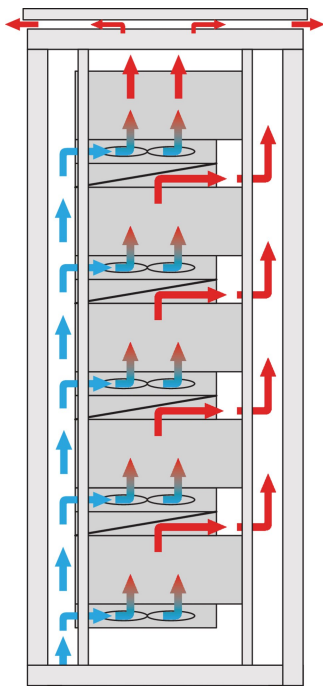

# Deflettore dell'aria da 1 U per ventole da 19", 3 ventole, anteriore pieno, 193 mm, RAL 9005

CODICE A CATALOGO

10713-148

Deflettore dell'aria con altezza di 1 U per guidare l'aria dalla parte anteriore a quella superiore o dalla parte inferiore a quella posteriore.

## CARATTERISTICHE

---

Opzioni di assieme: ? Un vassoio della ventola: L'aria fredda viene aspirata dalla parte anteriore e guidata verso l'alto. Due vassoi della ventola: L'aria fredda viene aspirata dalla parte anteriore, orientata verso l'alto e guidata verso la parte posteriore (vedere lo schema di applicazione)

Raffreddamento ottimizzato con vassoi ventola da 19"

L'accumulo verticale di calore viene evitato grazie a un migliore flusso d'aria

Tappetino filtrante opzionale, facile da sostituire durante il funzionamento