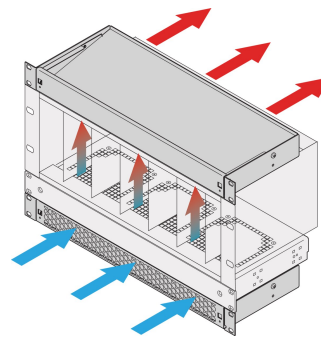

# Deflettore dell'aria da 1 U per ventole da 19", 3 ventole, anteriore pieno, 193 mm, RAL 9005

CODICE A CATALOGO

10713-148

Deflettore dell'aria con altezza di 1 U per guidare l'aria dalla parte anteriore a quella superiore o dalla parte inferiore a quella posteriore.

## CARATTERISTICHE

---

Opzioni di assieme: ? Un vassoio della ventola: L'aria fredda viene aspirata dalla parte anteriore e guidata verso l'alto. Due vassoi della ventola: L'aria fredda viene aspirata dalla parte anteriore, orientata verso l'alto e guidata verso la parte posteriore (vedere lo schema di applicazione)

Raffreddamento ottimizzato con vassoi ventola da 19"

L'accumulo verticale di calore viene evitato grazie a un migliore flusso d'aria

Tappetino filtrante opzionale, facile da sostituire durante il funzionamento