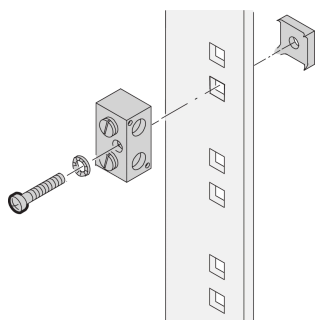

Morsetto di messa a terra/messa a terra

CODICE A CATALOGO

20118-030

Questi morsetti di messa a terra meccanici sono progettati per l'uso con cavo-barra nei sistemi di messa a terra e collegamento. Il morsetto di messa a terra Schroff consente una sezione trasversale di 100 mm².

CERTIFICAZIONI

CARATTERISTICHE

Sezione massima del cavo 100 mm²

Terminale di messa a terra IBM compatibile per il collegamento di un armadio alla messa a terra dell'edificio

Superficie stagnata, conforme a IBM N. rif. 4716804

ATTRIBUTI DEL PRODOTTO

Tipo di prodotto: Morsetto

Finitura: Zincato

Materiale: Alluminio

Net Weight: 0.073kg

Quantità nella confezione: 1

AVVERTIMENTO

I prodotti nVent devono essere installati e utilizzati solo come indicato nelle schede istruzioni e nei materiali di formazione di nVent. Le schede istruzioni sono disponibili su www.nvent.com e presso il vostro rappresentante del servizio clienti nVent.