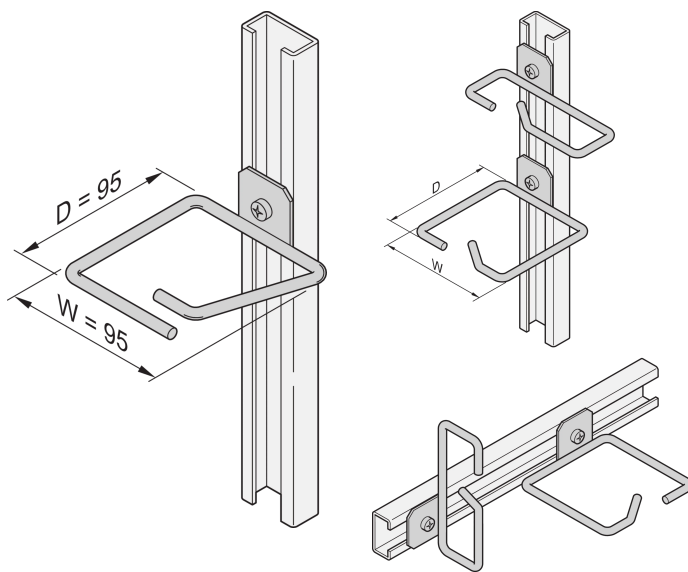

# Occhiello per guida a C, acciaio, 95 x 95 mm

## CODICE A CATALOGO

**20118-340**

Gli occhielli per cavi possono essere fissati a guide di scorrimento, pannelli per cavi, ecc.

## ATTRIBUTI DEL PRODOTTO

Materiale: Acciaio

Quantità nella confezione: 4

Finitura: Zincato

Famiglia di prodotti: Labrack

Tipo di prodotto: Capocorda