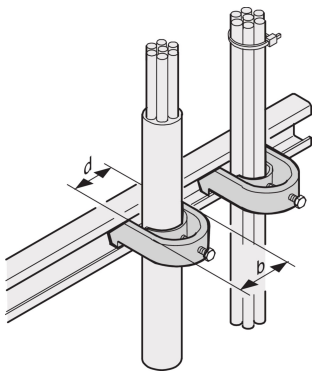

Calotta per cavi C-Rail, per fascio cavi 26 ... 30 mm

CODICE A CATALOGO

20118-777

Le guide a C consentono una migliore gestione dei cavi. Installazione generalmente dietro i montanti da 19". Sono compatibili con i fermi per cavi standard.

CERTIFICAZIONI

CARATTERISTICHE

Per il montaggio di cavi su profili a C e guide di supporto per cavi

ATTRIBUTI DEL PRODOTTO

Finitura: Stagnato

Quantità nella confezione: 10

Materiale: Acciaio

Famiglia di prodotti: Varistar CP

Tipo di prodotto: Morsetto

Tipo: Morsetto per cavo

Net Weight: 0.47kg

AVVERTIMENTO

I prodotti nVent devono essere installati e utilizzati solo come indicato nelle schede istruzioni e nei materiali di formazione di nVent. Le schede istruzioni sono disponibili su www.nvent.com e presso il vostro rappresentante del servizio clienti nVent. Un'installazione scorretta, un uso improprio, un'applicazione errata o qualsiasi altro mancato rispetto completo delle istruzioni e degli avvertimenti di nVent può causare malfunzionamenti del prodotto, danni alla proprietà, gravi lesioni personali e morte e/o annullare la vostra garanzia.