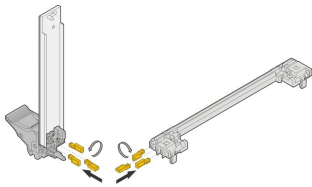

## CODICE A CATALOGO

**20817-501**

In base allo standard IEEE, le guide e le maniglie possono essere codificate per evitare l'inserimento di una scheda errata nello slot sbagliato.

## CARATTERISTICHE

4 posizioni possibili, con conseguente 64 codifiche per guida scheda; durante la codifica della guida scheda superiore e inferiore, ne risultano 4096 codifiche

Inserito nelle camere delle guide per schede codificabili e nella parte posteriore del blocco pressofuso delle maniglie tipo IEL o IET