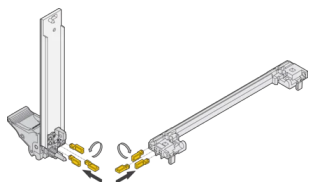

Funziona con: Rack secondari; Custodie; Pannelli frontali

Materiale: Plastica rinforzata con fibre

Classificazione dell'infiammabilità: UL® 94V-0

Quantità nella confezione: 100

È conforme a: EN 45545-2

Gross Weight: 0.016kg