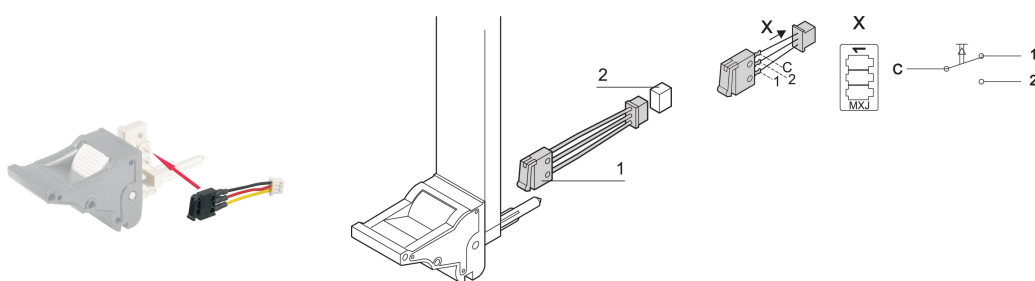

# Microinterruttore a innesto per IEL, impugnatura IET con cavo e connettore maschio

## CODICE A CATALOGO

**20817-606**

Microinterruttore per impugnatura IEL o IET. Il microinterruttore si adatta anche alle versioni Offset dell'impugnatura.

Corpo del connettore Molex

Contatto a crimpare e clip di fissaggio Molex

## ATTRIBUTI DEL PRODOTTO

Tipo di prodotto: Switch

Funziona con: Pannelli frontali

Materiale: Policarbonato

Quantità nella confezione: 10