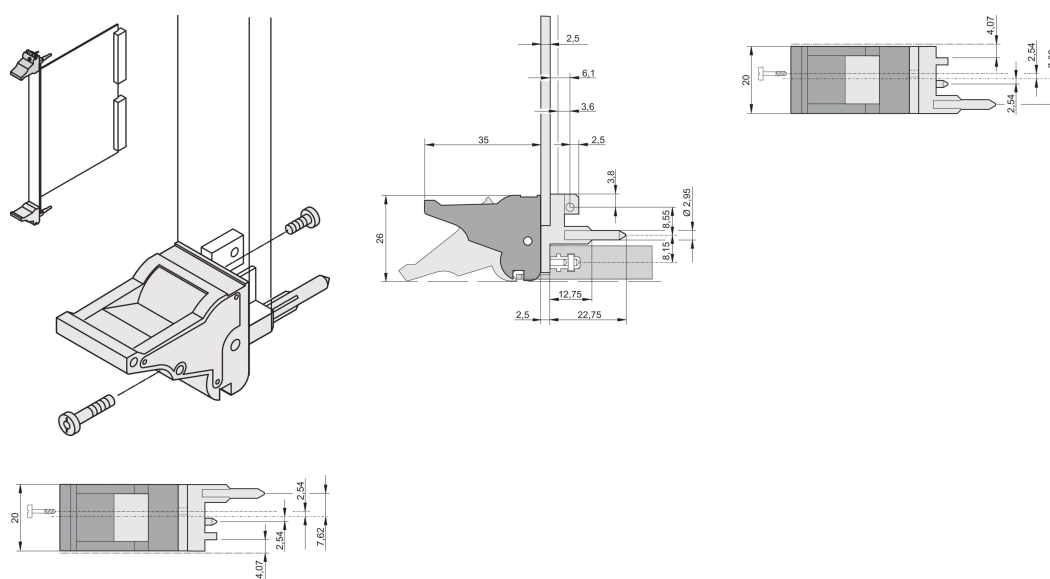

Impugnatura insertore/estrattore tipo IEL, leva nera, pulsante grigio, superiore; 10 pezzi

CODICE A CATALOGO

20817-614

L'impugnatura dell'insertore/estrattore, tipo IEL in conformità allo standard IEEE 1101.10. Due di queste maniglie possono superare una singola forza della leva di 700N (per coppia).

CERTIFICAZIONI

CARATTERISTICHE

Adatto per forze di inserimento ed estrazione fino a 700 N (per coppia)

In conformità con IEEE 1101,10 e IEC 60297-3-102

È possibile montare un microinterruttore

ATTRIBUTI DEL PRODOTTO

Quantità nella confezione: 10

Tipo di maniglia: IEL; Parte superiore anteriore; I/o posteriore inferiore

Classificazione dell'infiammabilità: UL® 94V-0

Colore: Jet Black

Codice colore: RAL 9005

È conforme a: EN 45545-2

Profondità (D): 60.45mm

Altezza (H): 25.5mm

Materiale: Policarbonato; Lega di zinco

Tipo di prodotto: Manopola

Tipo: Inseritore/Estrattore, standard

Larghezza (W): 19.8mm

Funziona con: Pannelli frontali

Net Weight: 0.243kg