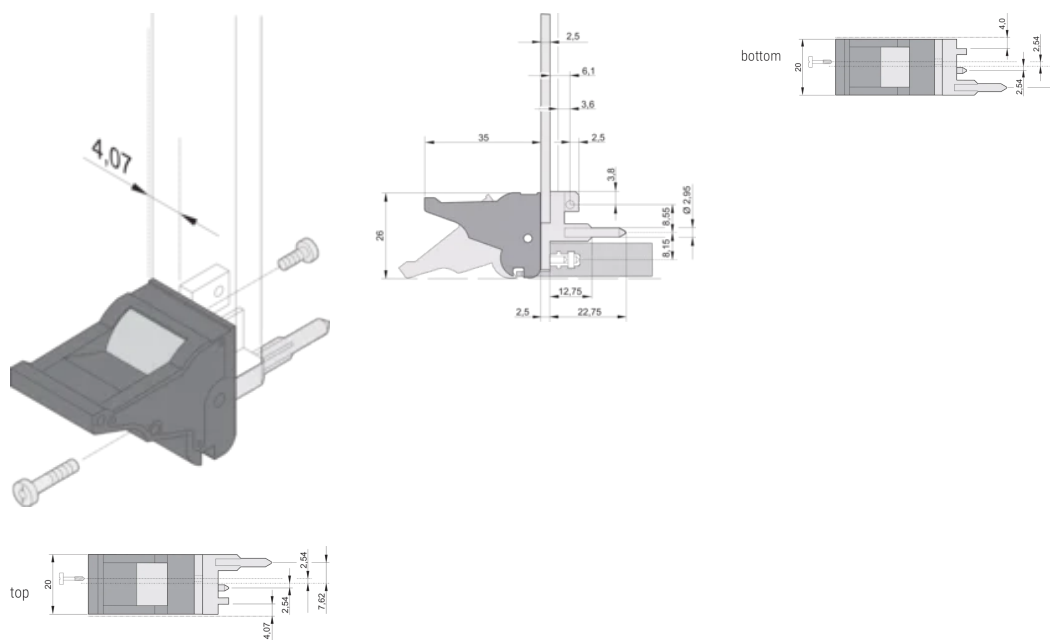

Tipo di maniglia: IEL; Parte superiore anteriore; I/o posteriore inferiore

Classificazione dell'infiammabilità: UL® 94V-0

Colore: Jet Black

Codice colore: RAL 9005

È conforme a: EN 45545-2

Profondità (D): 60.45mm

Altezza (H): 25.5mm

Materiale: Policarbonato; Lega di zinco

Tipo di prodotto: Manopola

Tipo: Inseritore/Estrattore, standard

Larghezza (W): 19.8mm

Funziona con: Pannelli frontali

Net Weight: 0.243kg

INFORMAZIONI DI PRODOTTO AGGIUNTIVE

Ordinare i perni di codifica e il microinterruttore separatamente.

SCHEMI

AVVERTIMENTO

I prodotti nVent devono essere installati e utilizzati solo come indicato nelle schede istruzioni e nei materiali di formazione di nVent. Le schede istruzioni sono disponibili su www.nvent.com e presso il vostro rappresentante del servizio clienti nVent. Un'installazione scorretta, un uso improprio, un'applicazione errata o qualsiasi altro mancato rispetto completo delle istruzioni e degli avvertimenti di nVent può causare malfunzionamenti del prodotto, danni alla proprietà, gravi lesioni personali e morte e/o annullare la vostra garanzia.