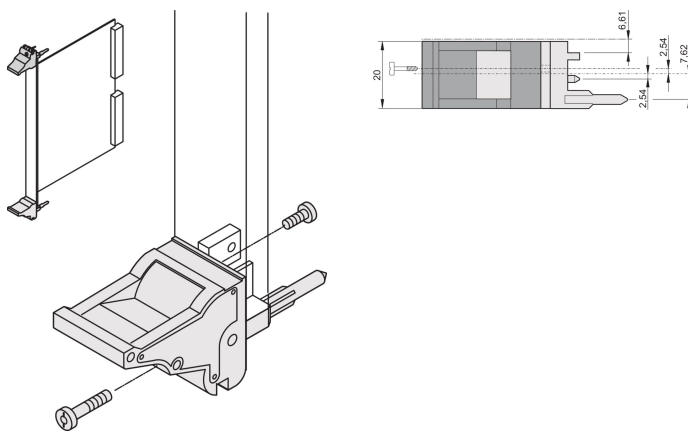

# Impugnatura insertore/estrattore tipo IEL, leva nera, pulsante grigio, superiore; 10 pezzi

## CODICE A CATALOGO

**20817-684**

L'impugnatura dell'insertore/estrattore, tipo IEL in conformità allo standard IEEE 1101.10. Disassamento di 0,1" due di queste maniglie possono superare una singola forza della leva di 700N (per coppia).

## CARATTERISTICHE

Adatto per forze di inserimento ed estrazione fino a 700 N (per coppia)

In conformità con IEEE 1101,10 e IEC 60297-3-102

È possibile montare un microinterruttore

L'offset da 0,1" viene utilizzato per PSU con SMD Plus

Profondità (D): 60.45mm

Altezza (H): 25.5mm

Materiale: Policarbonato; Lega di zinco

Tipo di prodotto: Manopola

Tipo: Inseritore/Estrattore, offset di 0,1"

Larghezza (W): 19.8mm

Funziona con: Pannelli frontali