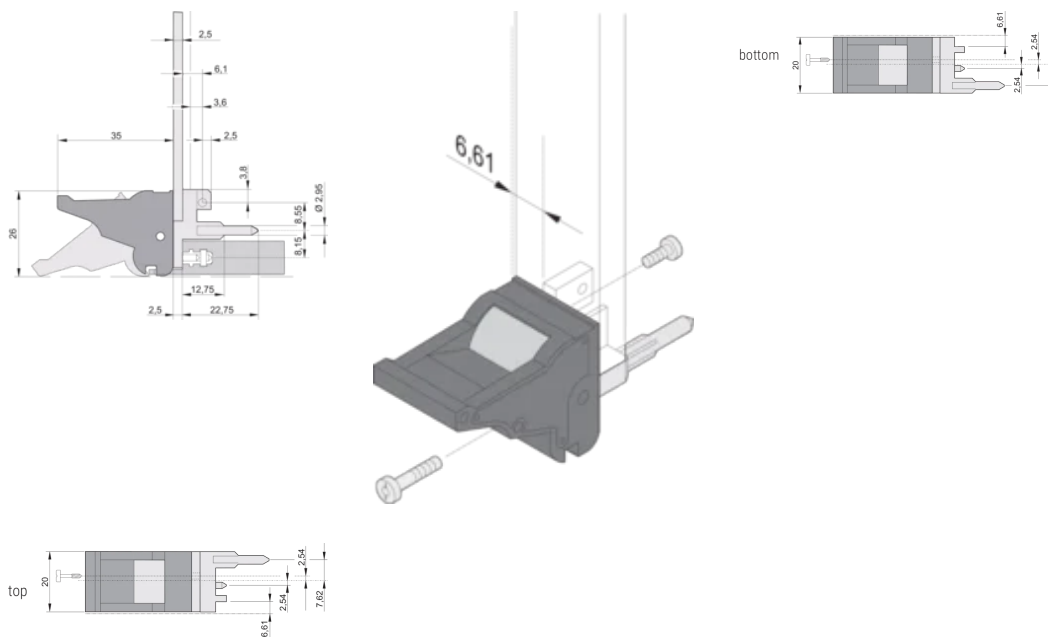

Classificazione dell'infiammabilità: UL® 94V-0

Colore: Jet Black

Codice colore: RAL 9005

È conforme a: EN 45545-2

Profondità (D): 60.45mm

Altezza (H): 25.5mm

Materiale: Policarbonato; Lega di zinco

Tipo di prodotto: Manopola

Tipo: Inseritore/Estrattore, offset di 0,1"

Larghezza (W): 19.8mm

Funziona con: Pannelli frontali

Gross Weight: 0.252kg

INFORMAZIONI DI PRODOTTO AGGIUNTIVE

Ordinare i perni di codifica e il microinterruttore separatamente.

SCHEMI

AVVERTIMENTO

I prodotti nVent devono essere installati e utilizzati solo come indicato nelle schede istruzioni e nei materiali di formazione di nVent. Le schede istruzioni sono disponibili su www.nvent.com e presso il vostro rappresentante del servizio clienti nVent. Un'installazione scorretta, un uso improprio, un'applicazione errata o qualsiasi altro mancato rispetto completo delle istruzioni e degli avvertimenti di nVent può causare malfunzionamenti del prodotto, danni alla proprietà, gravi lesioni personali e morte e/o annullare la vostra garanzia.