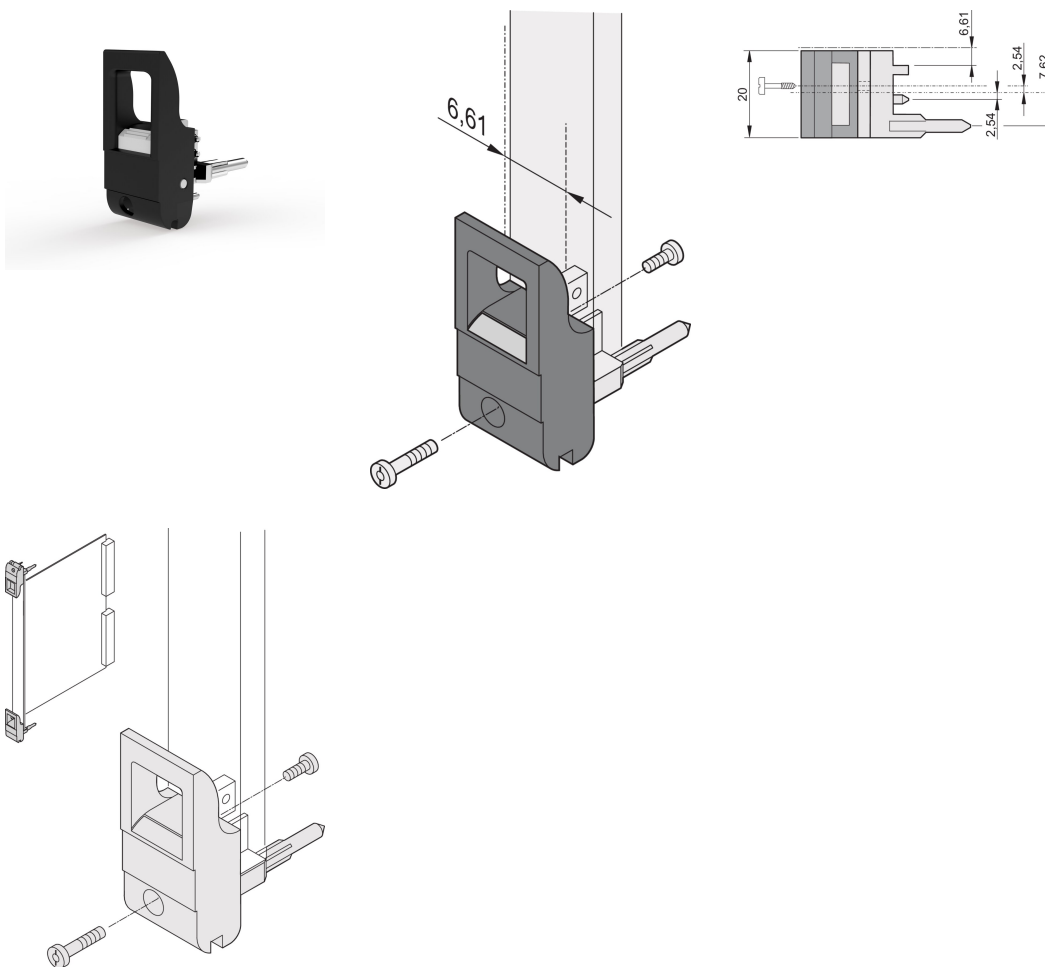

Impugnatura insertore/estrattore tipo IET, leva nera, pulsante grigio, inferiore; 10 pezzi

CODICE A CATALOGO

20817-706

L'impugnatura dell'insertore/estrattore, tipo IET in conformità allo standard IEEE 1101.10. disassamento di 0,1". Due di queste maniglie possono superare una singola forza della leva di 700 N (per coppia).

CERTIFICAZIONI

CARATTERISTICHE

Adatto per forze di inserimento ed estrazione fino a 700 N (per coppia)

In conformità con IEEE 1101,10 e IEC 60297-3-102

È possibile montare un microinterruttore

L'offset da 0,1" viene utilizzato per PSU con SMD Plus

ATTRIBUTI DEL PRODOTTO

Quantità nella confezione: 10

Tipo di maniglia: IET; Parte anteriore inferiore

Classificazione dell'infiammabilità: UL® 94V-0

Colore: Jet Black

Codice colore: RAL 9005

È conforme a: EN 45545-2

Profondità (D): 39.15mm

Altezza (H): 44.65mm

Materiale: Policarbonato; Lega di zinco

Tipo di prodotto: Manopola

Tipo: Inseritore/Estrattore, offset di 0,1"

Larghezza (W): 19.8mm

Funziona con: Pannelli frontali