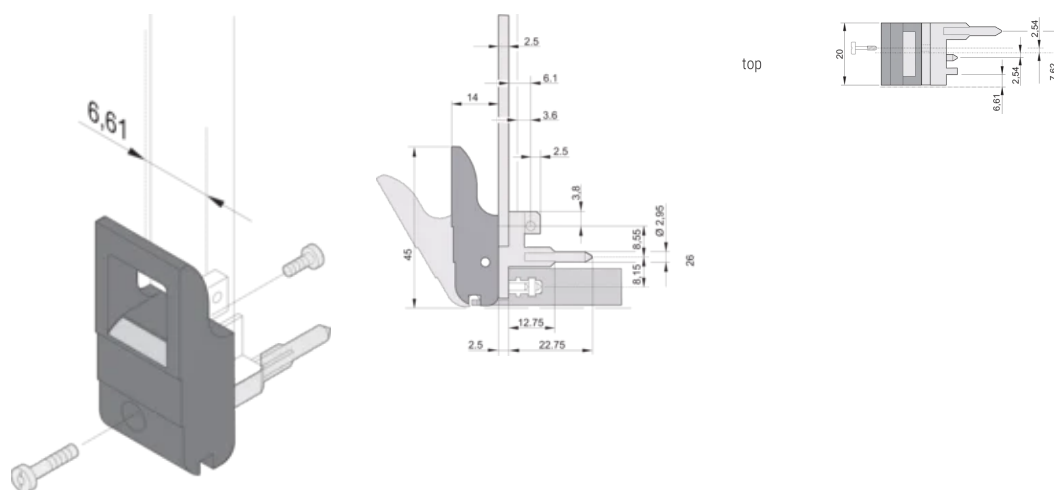

CARATTERISTICHE

Adatto per forze di inserimento ed estrazione fino a 700 N (per coppia)

In conformità con IEEE 1101,10 e IEC 60297-3-102

È possibile montare un microinterruttore

L'offset da 0,1" viene utilizzato per PSU con SMD Plus

ATTRIBUTI DEL PRODOTTO

Quantità nella confezione: 10

Tipo di maniglia: IET; Parte anteriore inferiore

Classificazione dell'infiammabilità: UL® 94V-0

Colore: Jet Black

Codice colore: RAL 9005

È conforme a: EN 45545-2

Profondità (D): 39.15mm

Altezza (H): 44.65mm

Materiale: Policarbonato; Lega di zinco

Tipo di prodotto: Manopola

Tipo: Inseritore/Estrattore, offset di 0,1"

Larghezza (W): 19.8mm

Funziona con: Pannelli frontali

Net Weight: 0.24kg

INFORMAZIONI DI PRODOTTO AGGIUNTIVE

Ordinare i perni di codifica e il microinterruttore separatamente.

SCHEMI