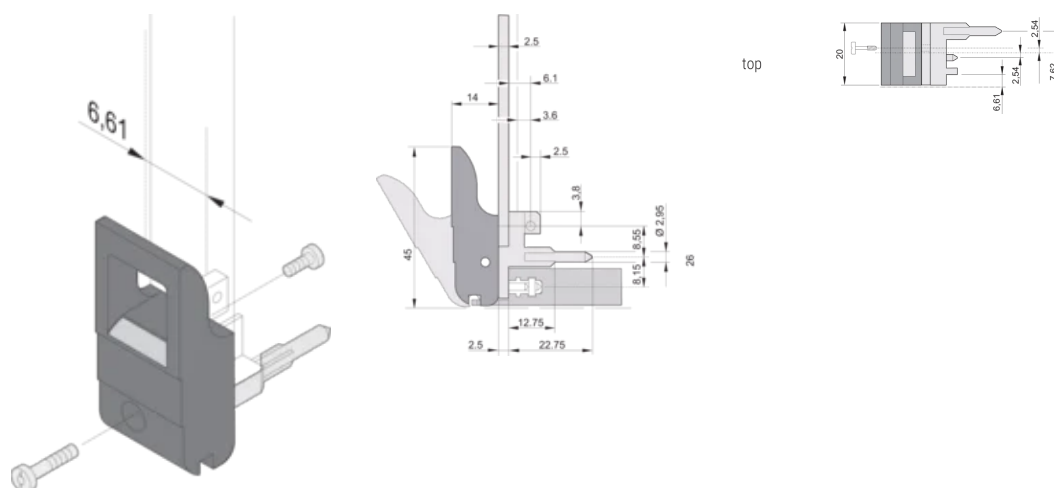

CARATTERISTICHE

Adatto per forze di inserimento ed estrazione fino a 700 N (per coppia)

In conformità con IEEE 1101,10 e IEC 60297-3-102

È possibile montare un microinterruttore

L'offset da 0,1" viene utilizzato per PSU con SMD Plus

ATTRIBUTI DEL PRODOTTO

Quantità nella confezione: 100

Tipo di maniglia: IET; Parte anteriore inferiore

Classificazione dell'infiammabilità: UL® 94V-0

Colore: Nero

È conforme a: EN 45545-2

Altezza (H): 232mm

Materiale: Policarbonato; Lega di zinco

Tipo di prodotto: Manopola

Tipo: Inseritore/Estrattore, offset di 0,1"

Funziona con: Pannelli frontali

Net Weight: 2.278kg

INFORMAZIONI DI PRODOTTO AGGIUNTIVE

Ordinare i perni di codifica e il microinterruttore separatamente.

SCHEMI

AVVERTIMENTO

I prodotti nVent devono essere installati e utilizzati solo come indicato nelle schede istruzioni e nei materiali di formazione di nVent. Le schede istruzioni sono disponibili su www.nvent.com e presso il vostro rappresentante del servizio clienti nVent. Un'installazione scorretta, un uso improprio, un'applicazione errata o qualsiasi altro mancato rispetto completo delle