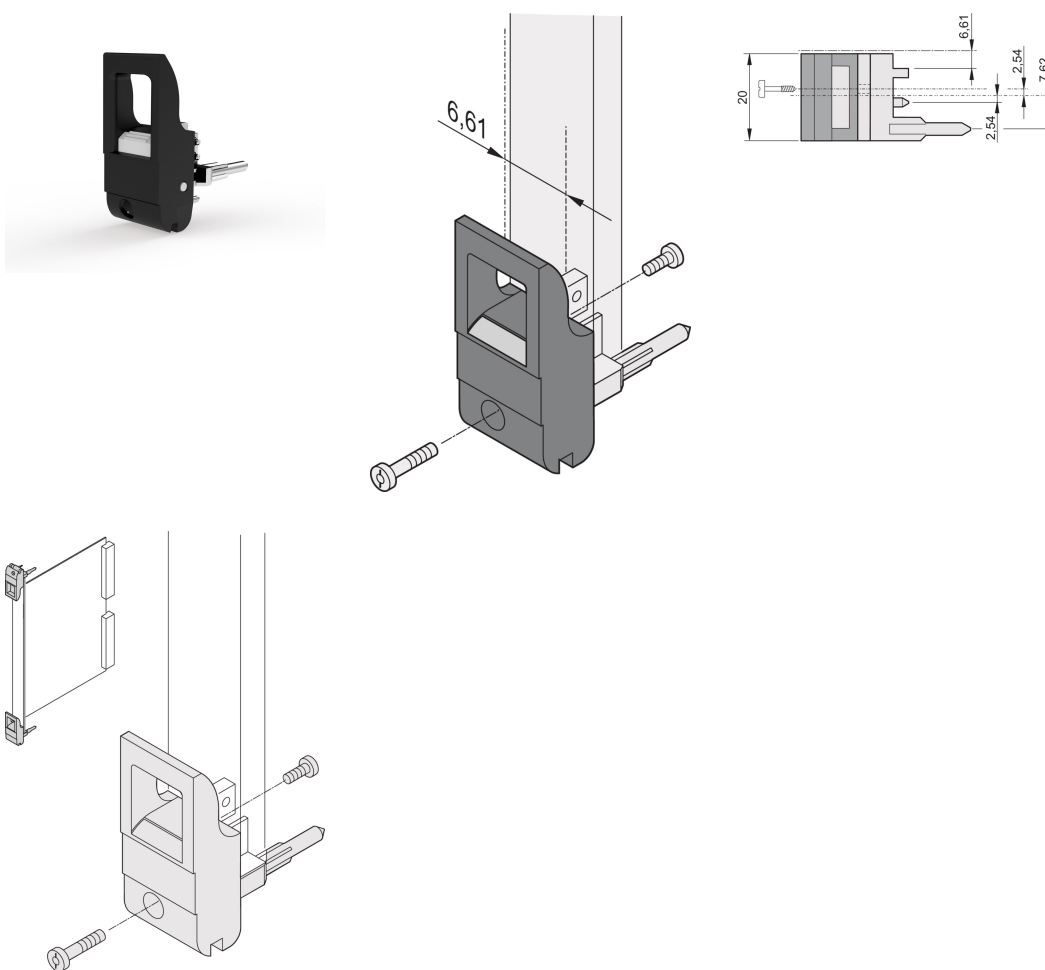

Impugnatura insertore/estrattore tipo IET, leva nera, pulsante grigio, inferiore, 100 pezzi

CODICE A CATALOGO

20817-707

L'impugnatura dell'insertore/estrattore, tipo IET in conformità allo standard IEEE 1101.10. disassamento di 0,1". Due di queste maniglie possono superare una singola forza della leva di 700 N (per coppia).

CERTIFICAZIONI

CARATTERISTICHE

Adatto per forze di inserimento ed estrazione fino a 700 N (per coppia)

In conformità con IEEE 1101,10 e IEC 60297-3-102

È possibile montare un microinterruttore

L'offset da 0,1" viene utilizzato per PSU con SMD Plus

ATTRIBUTI DEL PRODOTTO

Quantità nella confezione: 100

Tipo di maniglia: IET; Parte anteriore inferiore

Classificazione dell'infiammabilità: UL® 94V-0

Colore: Nero

È conforme a: EN 45545-2

Altezza (H): 232mm

Materiale: Policarbonato; Lega di zinco

Tipo di prodotto: Manopola

Tipo: Inseritore/Estrattore, offset di 0,1"

Funziona con: Pannelli frontali

Net Weight: 2.278kg

INFORMAZIONI DI PRODOTTO AGGIUNTIVE

Ordinare i perni di codifica e il microinterruttore separatamente.