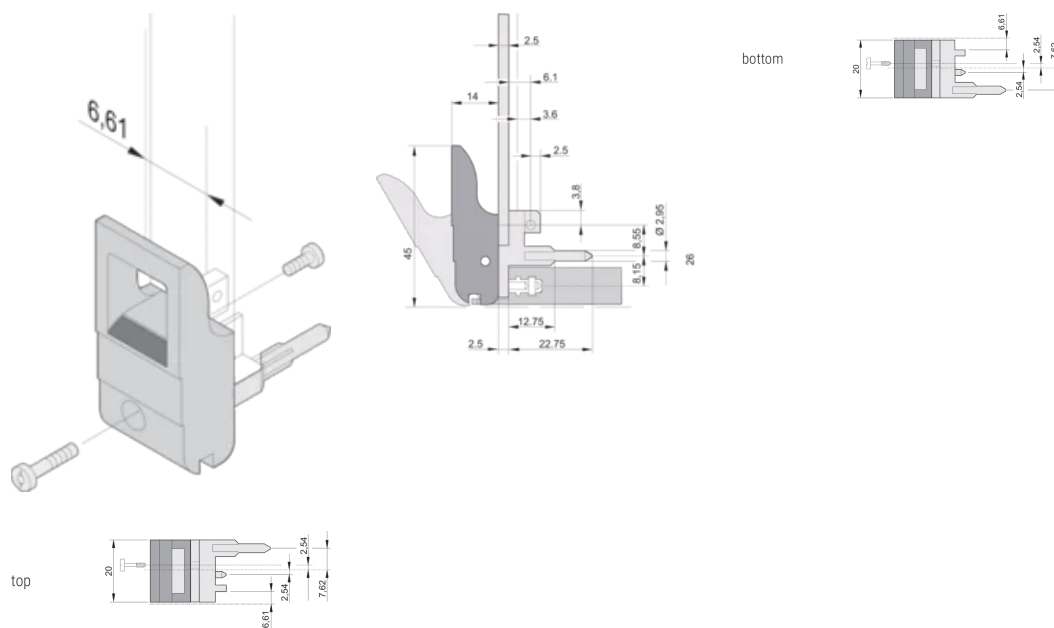

CARATTERISTICHE

Adatto per forze di inserimento ed estrazione fino a 700 N (per coppia)

In conformità con IEEE 1101,10 e IEC 60297-3-102

È possibile montare un microinterruttore

L'offset da 0,1" viene utilizzato per PSU con SMD Plus

ATTRIBUTI DEL PRODOTTO

Quantità nella confezione: 10

Tipo di maniglia: IET; Parte anteriore inferiore

Classificazione dell'infiammabilità: UL® 94V-0

Colore: Grigio

È conforme a: EN 45545-2

Materiale: Policarbonato

Tipo di prodotto: Manopola

Tipo: Inseritore/Estrattore, offset di 0,1"

Funziona con: Pannelli frontali

INFORMAZIONI DI PRODOTTO AGGIUNTIVE

Ordinare i perni di codifica e il microinterruttore separatamente.

SCHEMI

AVVERTIMENTO

I prodotti nVent devono essere installati e utilizzati solo come indicato nelle schede istruzioni e nei materiali di formazione di nVent. Le schede istruzioni sono disponibili su www.nvent.com e presso il vostro rappresentante del servizio clienti nVent.