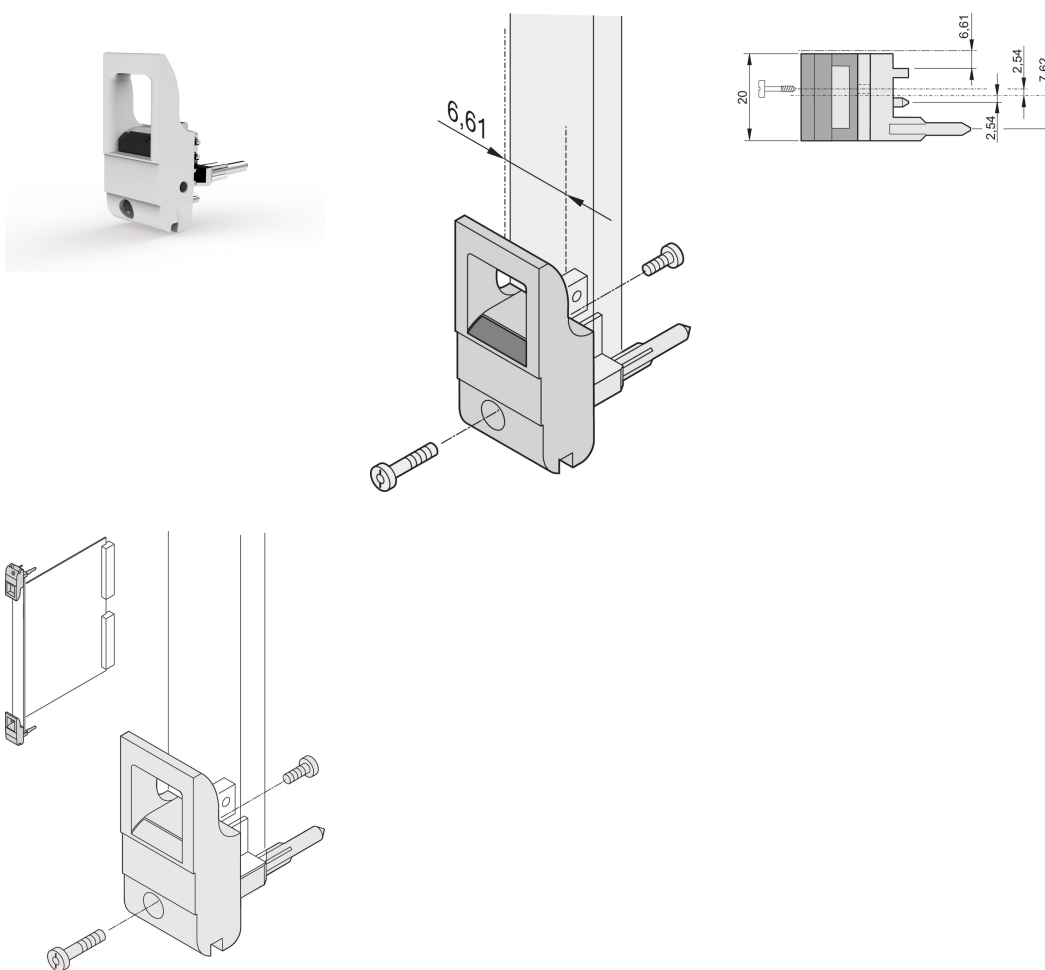

Impugnatura insertore/estrattore tipo IET, leva grigia, pulsante nero, inferiore, 10 pezzi

CODICE A CATALOGO

20817-714

L'impugnatura dell'insertore/estrattore, tipo IET in conformità allo standard IEEE 1101.10. disassamento di 0,1". Due di queste maniglie possono superare una singola forza della leva di 700 N (per coppia).

CERTIFICAZIONI

CARATTERISTICHE

Adatto per forze di inserimento ed estrazione fino a 700 N (per coppia)

In conformità con IEEE 1101,10 e IEC 60297-3-102

È possibile montare un microinterruttore

L'offset da 0,1" viene utilizzato per PSU con SMD Plus

ATTRIBUTI DEL PRODOTTO

Quantità nella confezione: 10

Tipo di maniglia: IET; Parte anteriore inferiore

Classificazione dell'infiammabilità: UL® 94V-0

Colore: Grigio

È conforme a: EN 45545-2

Materiale: Policarbonato

Tipo di prodotto: Manopola

Tipo: Inseritore/Estrattore, offset di 0,1"

Funziona con: Pannelli frontali

INFORMAZIONI DI PRODOTTO AGGIUNTIVE

Ordinare i perni di codifica e il microinterruttore separatamente.