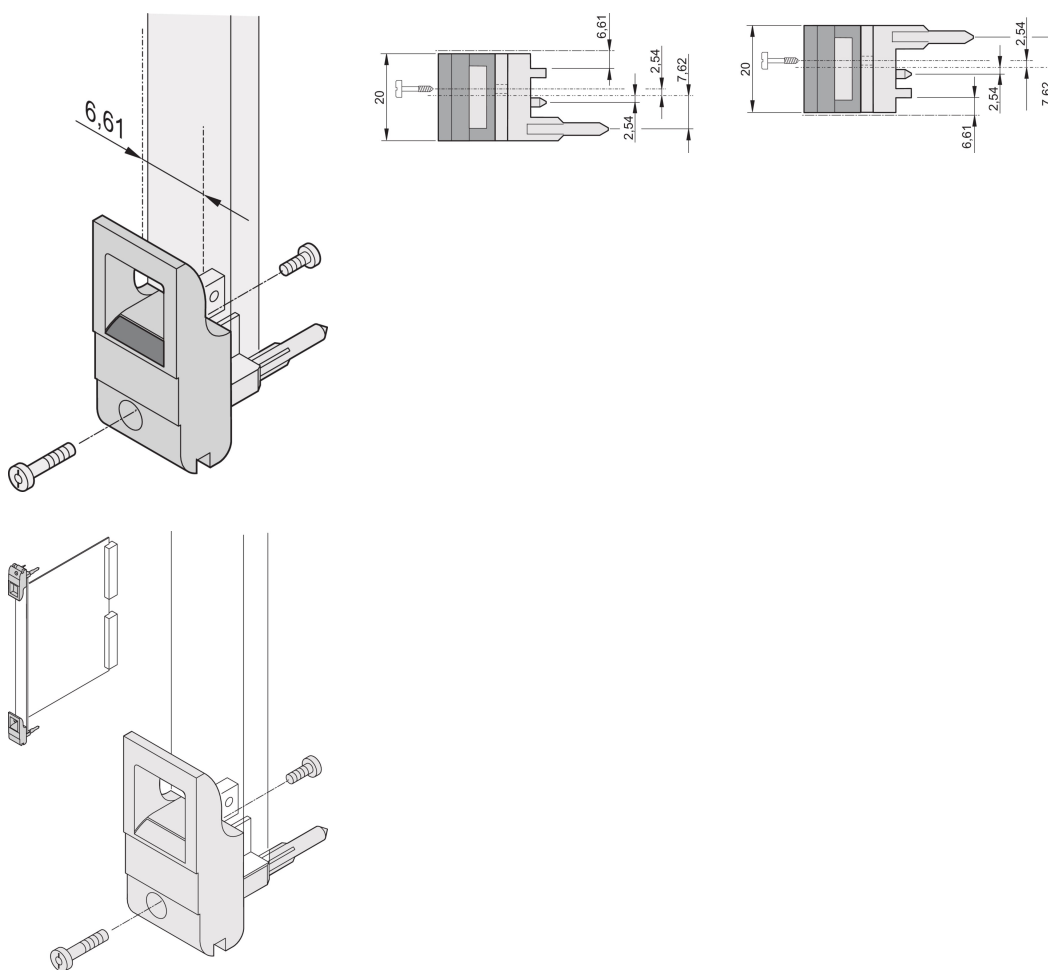

Impugnatura insertore/estrattore tipo IET, leva grigia, pulsante nero, superiore, 100 pezzi

CODICE A CATALOGO

20817-717

L'impugnatura dell'insertore/estrattore, tipo IET in conformità allo standard IEEE 1101.10. disassamento di 0,1". Due di queste maniglie possono superare una singola forza della leva di 700 N (per coppia).

CERTIFICAZIONI

CARATTERISTICHE

Adatto per forze di inserimento ed estrazione fino a 700 N (per coppia)

In conformità con IEEE 1101,10 e IEC 60297-3-102

È possibile montare un microinterruttore

L'offset da 0,1" viene utilizzato per PSU con SMD Plus

ATTRIBUTI DEL PRODOTTO

Quantità nella confezione: 100

Tipo di maniglia: IET; Parte superiore anteriore

Classificazione dell'infiammabilità: UL® 94V-0

Colore: Grigio

Materiale: Policarbonato

Tipo di prodotto: Manopola

Tipo: Inseritore/Estrattore, offset di 0,1"

Funziona con: Pannelli frontali

Net Weight: 2.28kg

INFORMAZIONI DI PRODOTTO AGGIUNTIVE

Ordinare i perni di codifica e il microinterruttore separatamente.

SCHEMI

AVVERTIMENTO