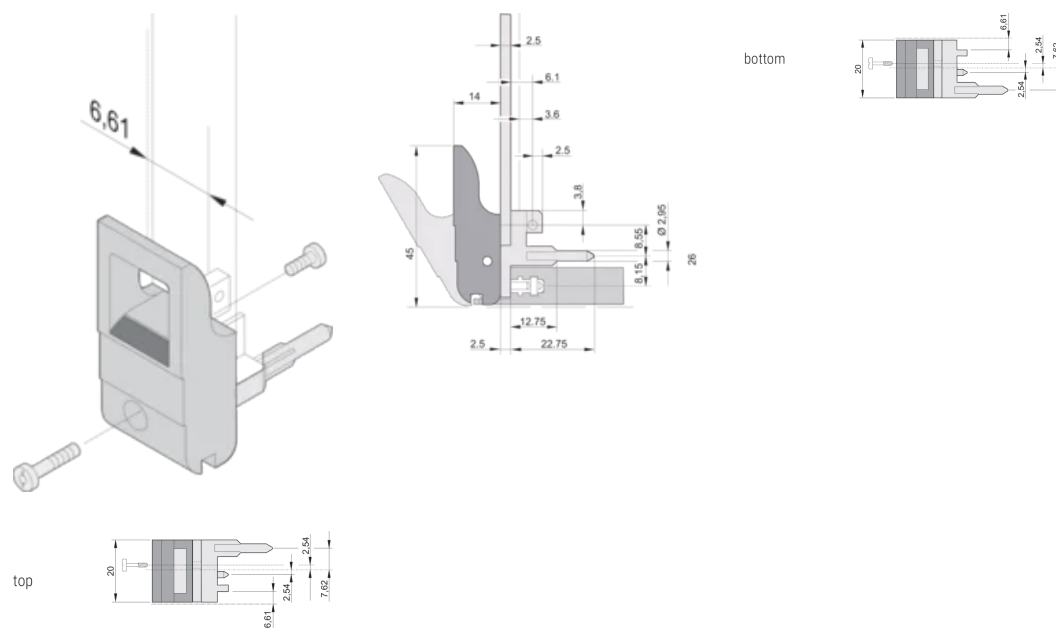

CERTIFICAZIONI

CARATTERISTICHE

Adatto per forze di inserimento ed estrazione fino a 700 N (per coppia)

In conformità con IEEE 1101,10 e IEC 60297-3-102

È possibile montare un microinterruttore

L'offset da 0,1" viene utilizzato per PSU con SMD Plus

Tipo: Inseritore/Estrattore, offset di 0,1"

Funziona con: Pannelli frontali

Net Weight: 2.28kg

INFORMAZIONI DI PRODOTTO AGGIUNTIVE

Ordinare i perni di codifica e il microinterruttore separatamente.

SCHEMI

AVVERTIMENTO