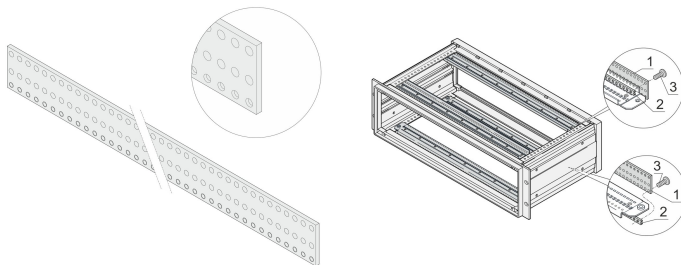

Guida perforata Inpac per il montaggio di connettori DIN EN 60603-2, DIN 41612, 75 CV

CODICE A CATALOGO

20828-131

Guida piatta perforata per il montaggio di connettori EN 60603-2 e DIN 41612, adatta per Inpac.

CARATTERISTICHE

Per il montaggio del connettore conforme a DIN 41612

ATTRIBUTI DEL PRODOTTO

Tipo di prodotto: Guida perforata

Famiglia di prodotti: Inpac

Funziona con: Custodie

Larghezza rack: 75HP

Quantità nella confezione: 2

Finitura: Passivato

Materiale: Alluminio

Net Weight: 0.074kg

AVVERTIMENTO

I prodotti nVent devono essere installati e utilizzati solo come indicato nelle schede istruzioni e nei materiali di formazione di nVent. Le schede istruzioni sono disponibili su www.nvent.com e presso il vostro rappresentante del servizio clienti nVent. Un'installazione scorretta, un uso improprio, un'applicazione errata o qualsiasi altro mancato rispetto completo delle istruzioni e degli avvertimenti di nVent può causare malfunzionamenti del prodotto, danni alla proprietà, gravi lesioni personali e morte e/o annullare la vostra garanzia.