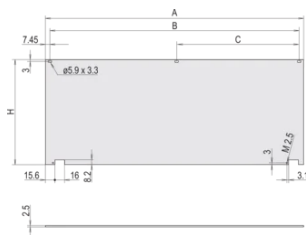

È conforme a: CODICE 60297-3-101; IEEE 1101,1/10

Profondità (D): 2.5mm

Schermatura EMC: N.

Finitura: Anodizzato

Altezza (H): 261.8mm

Materiale: Alluminio

Tipo di prodotto: Pannello frontale

Tipo: Pannello frontale senza maniglia

Larghezza (W): 426.4mm

Net Weight: 0.93kg

INFORMAZIONI DI PRODOTTO AGGIUNTIVE

Il pannello anteriore può essere rimosso in posizione aperta (> 135°).

SCHEMI

AVVERTIMENTO

I prodotti nVent devono essere installati e utilizzati solo come indicato nelle schede istruzioni e nei materiali di formazione di nVent. Le schede istruzioni sono disponibili su www.nvent.com e presso il vostro rappresentante del servizio clienti nVent. Un'installazione scorretta, un uso improprio, un'applicazione errata o qualsiasi altro mancato rispetto completo delle istruzioni e degli avvertimenti di nVent può causare malfunzionamenti del prodotto, danni alla proprietà, gravi lesioni personali e morte e/o annullare la vostra garanzia.