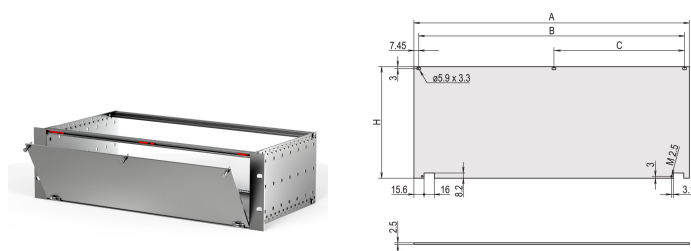

Kit pannello anteriore, non schermato, cerniera inferiore, 6 U, 84 CV, 2,5 mm, al, anodizzato

CODICE A CATALOGO

20838-276

Pannello anteriore non schermato, parte inferiore incernierata.

CERTIFICAZIONI

CARATTERISTICHE

Il pannello anteriore può essere sganciato a un angolo di apertura di 135° (non RatiopacPRO)

Consente il montaggio su guide orizzontali

ATTRIBUTI DEL PRODOTTO

Altezza del rack: 6U

Tipo di accessorio: Pannello frontale

Larghezza rack: 84HP

Quantità nella confezione: 1

Montaggio: A cerniera, in basso

Finitura anteriore: Anodizzato

Finitura posteriore: Conduttivo

Bordi trattati: N.

È conforme a: CODICE 60297-3-101; IEEE 1101,1/10

Profondità (D): 2.5mm

Schermatura EMC: N.

Finitura: Anodizzato

Altezza (H): 261.8mm

Materiale: Alluminio

Tipo di prodotto: Pannello frontale

Tipo: Pannello frontale senza maniglia

Larghezza (W): 426.4mm