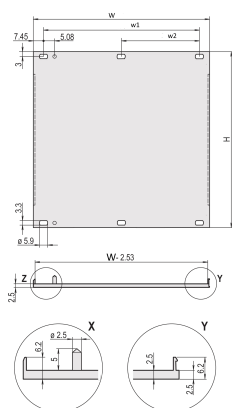

Pannello anteriore, profilo a U, schermatura Refrofit, 4 U, 84 CV, 2,5 mm, al, anodizzato anteriore, conduttivo posteriore

CODICE A CATALOGO

20848-271

Pannello frontale con profilo a U per guarnizione EMC in tessuto.

CERTIFICAZIONI

CARATTERISTICHE

Profilo a U, pannello frontale, al, 2,5 mm, anteriore anodizzato, posteriore conduttivo

Per guarnizione in tessuto EMC

ATTRIBUTI DEL PRODOTTO

Altezza del rack: 4U

Larghezza rack: 84HP

Profondità (D): 2.5mm

Schermatura EMC: No (installabile in un secondo momento)

Finitura: Anodizzato; Passivato

Altezza (H): 172.9mm

Materiale: Alluminio

Tipo di prodotto: Pannello frontale

Tipo: Pannello frontale senza maniglia

Larghezza (W): 426.4mm

Net Weight: 0.54kg

INFORMAZIONI DI PRODOTTO AGGIUNTIVE

Ordinare il materiale di fissaggio (manicotti, viti a collare) separatamente.

14 ... 84 CV: Profilo a U multicopia (pannello frontale con profili crimpati).