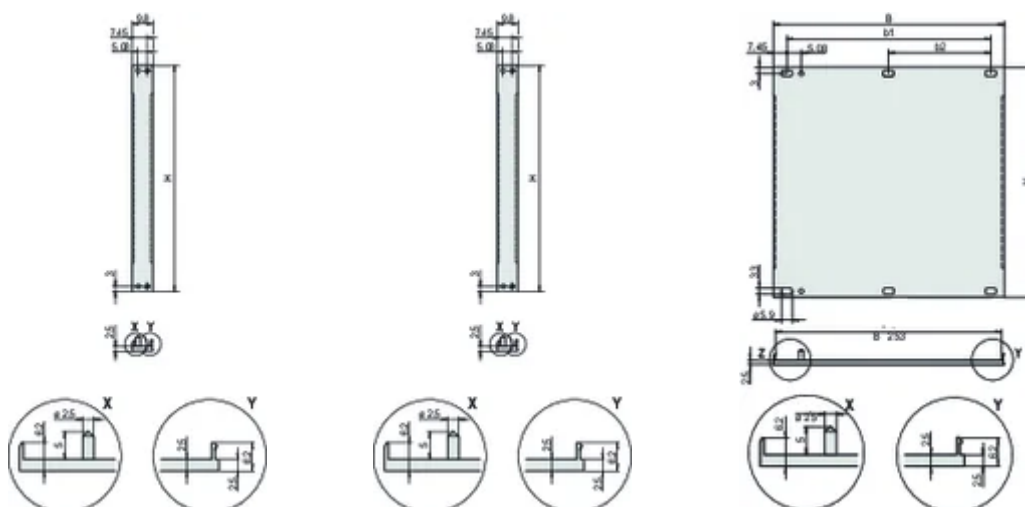

Tipo di guarnizione: Tessuto

Finitura anteriore: Anodizzato

Finitura posteriore: Conduttivo

Bordi trattati: N.

È conforme a: CODICE 60297-3-101; IEEE 1101,1/10

Profondità (D): 2.5mm

Schermatura EMC: No (installabile in un secondo momento)

Finitura: Anodizzato; Passivato

Altezza (H): 172.9mm

Materiale: Alluminio

Tipo di prodotto: Pannello frontale

Tipo: Pannello frontale senza maniglia

Larghezza (W): 426.4mm

Net Weight: 0.54kg

INFORMAZIONI DI PRODOTTO AGGIUNTIVE

Ordinare il materiale di fissaggio (manicotti, viti a collare) separatamente.

14 ... 84 CV: Profilo a U multicopia (pannello frontale con profili crimpati).

Differenze di finitura tra 2 ... 12 CV e 14 ... 84 CV.

2 ... 12 HP: Profilo a U monocomponente

Ordinare separatamente la guarnizione EMC in tessuto.

Quantità confezione standard: Da 2 a 28 CV: 5 pezzi, da 42 a 84 CV: 1 pezzo, fornito solo in confezioni standard (SPQ).

SCHEMI