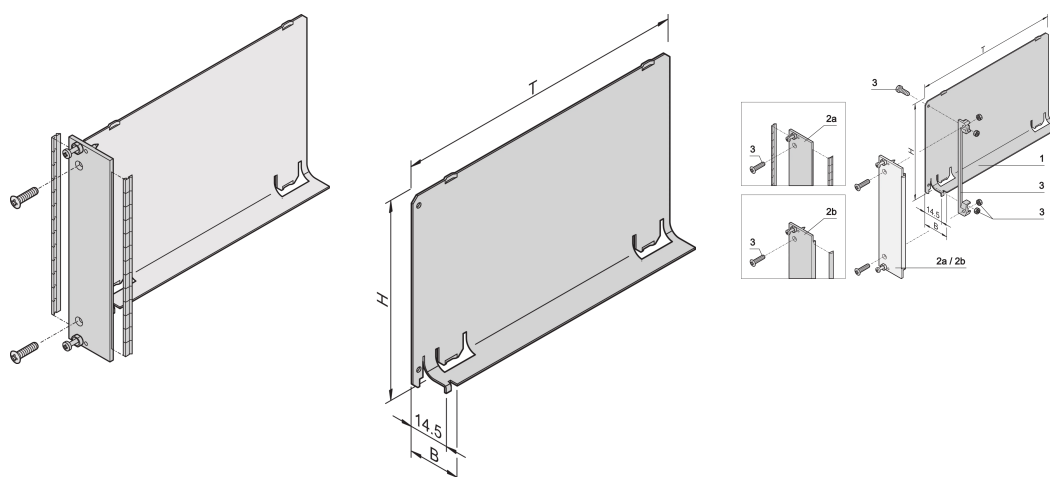

Deflettore dell'aria, pannello anteriore, schermatura di ripristino, acciaio, 6 U, 4 CV, 220 mm

CODICE A CATALOGO

20848-721

Il deflettore dell'aria con pannello frontale piatto copre una fessura vuota ed elimina le perdite di aria. Il pannello frontale piatto accetta una guarnizione EMC in acciaio inossidabile.

CERTIFICAZIONI

CARATTERISTICHE

Il deflettore dell'aria elimina le perdite d'aria dalle fessure vuote

Il coperchio viene spinto nella guida

ATTRIBUTI DEL PRODOTTO

Altezza del rack: 6U

Quantità nella confezione: 1

Profondità: 220mm

Schermatura EMC: No (installabile in un secondo momento)

Finitura: Anodizzato; Passivato

Materiale: Alluminio

Famiglia di prodotti: EuropacPRO; RatiopacPRO; RatiopacPRO air; CompacPRO; PropacPRO; Inpac

Tipo di prodotto: Deflettore d'aria

Larghezza rack: 4HP

Tipo: Con pannello anteriore

Funziona con: Rack secondari; Custodie

Net Weight: 0.13kg

INFORMAZIONI DI PRODOTTO AGGIUNTIVE

Deflettore aria per 280 mm di profondità e per schede i/o posteriori da 80 mm disponibili su richiesta.